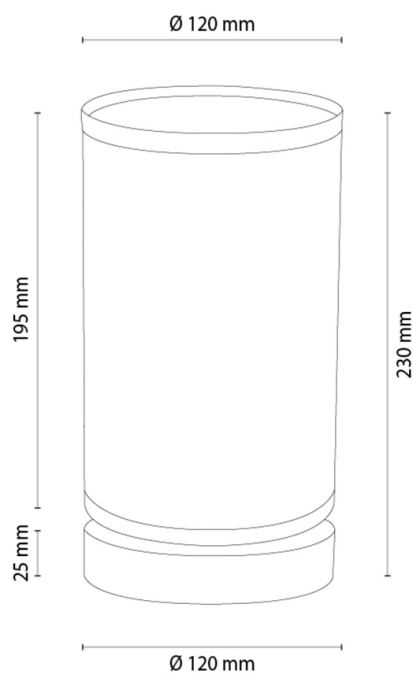

NIGELLA

Lampe de table

Numéro d'article:	7017419410056
EAN:	5905840270192
Source lumineuse:	1xE27 Max.25W
Puissance LED W:	N/A
Tension AC:	220-240V
Flux lumineux lm:	N/A
Température de couleur K:	N/A
Indice de rendu des couleurs CRI:	N/A
Indice de protection IP:	IP20
Classe de protection:	2
Système Up&Down:	N/A
Variateur tactile:	N/A
Système Click&Dimm:	N/A
Fixation magnétique:	N/A
Méthode déclaiage LED:	N/A
Matériau de la lampe:	Bois de chêne
Couleur de la lampe:	Chêne huilé
Numéro d'abat-jour:	A0056
Matériau de l'abat-jour:	Tissu
Couleur de l'abat-jour:	Noir
Matériau du câble:	Synthétique
Couleur du câble:	Transparent
Déclaration CE:	Télécharger
Certificat FSC:	FSC-C129231

Dimensions de la lampe

Hauteur (mm):	240
Largeur (mm):	N/A
Longueur (mm):	N/A
Diamètre (mm):	
Poids net kg:	0,37
Poids brut kg:	0,85

Dimensions du carton n°1

Hauteur (mm):	260
Largeur (mm):	145
Longueur (mm):	145

Dimensions du carton n°2

Hauteur (mm):	N/A
Largeur (mm):	N/A
Longueur (mm):	N/A

Dimensions du carton n°3

Hauteur (mm):	N/A
Largeur (mm):	N/A
Longueur (mm):	N/A

Made in Poland · 5 Years Guarantee