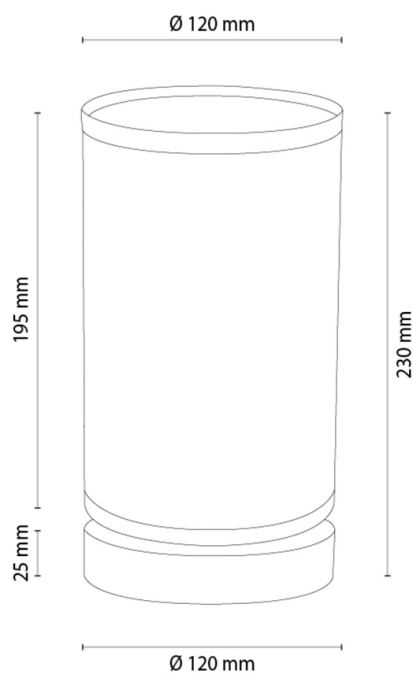

NIGELLA

Lampe de table

Numéro d'article:	7017419410057
EAN:	5905840270161
Source lumineuse:	1xE27 Max.25W
Puissance LED W:	N/A
Tension AC:	220-240V
Flux lumineux lm:	N/A
Température de couleur K:	N/A
Indice de rendu des couleurs CRI:	N/A
Indice de protection IP:	IP20
Classe de protection:	2
Système Up&Down:	N/A
Variateur tactile:	N/A
Système Click&Dimm:	N/A
Fixation magnétique:	N/A
Méthode déclaiage LED:	N/A
Matériau de la lampe:	Bois de chêne
Couleur de la lampe:	Chêne huilé
Numéro d'abat-jour:	A0057
Matériau de l'abat-jour:	Tissu en lin
Couleur de l'abat-jour:	Beige
Matériau du câble:	Synthétique
Couleur du câble:	Transparent
Déclaration CE:	Télécharger
Certificat FSC:	FSC-C129231

Dimensions de la lampe

Hauteur (mm):	240
Largeur (mm):	N/A
Longueur (mm):	N/A
Diamètre (mm):	
Poids net kg:	0,37
Poids brut kg:	0,85

Dimensions du carton n°1

Hauteur (mm):	260
Largeur (mm):	145
Longueur (mm):	145

Dimensions du carton n°2

Hauteur (mm):	N/A
Largeur (mm):	N/A
Longueur (mm):	N/A

Dimensions du carton n°3

Hauteur (mm):	N/A
Largeur (mm):	N/A
Longueur (mm):	N/A

Made in Poland · 5 Years Guarantee