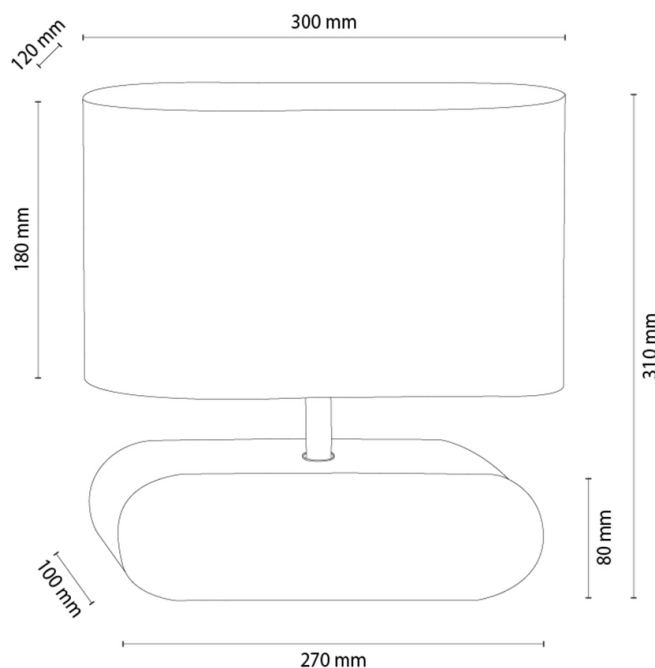

BRAZE

Lampe de table

Numéro d'article:	7017418610247
EAN:	5905840270147
Source lumineuse:	1xE27 Max.25W
Puissance LED W:	N/A
Tension AC:	220-240V
Flux lumineux lm:	N/A
Température de couleur K:	N/A
Indice de rendu des couleurs CRI:	N/A
Indice de protection IP:	IP20
Classe de protection:	2
Système Up&Down:	N/A
Variateur tactile:	N/A
Système Click&Dimm:	N/A
Fixation magnétique:	N/A
Méthode déclaiage LED:	N/A
Matériau de la lampe:	Bois de chêne, Métal
Couleur de la lampe:	Chêne huilé, Chrome
Numéro dabat-jour:	A0247
Matériau de labat-jour:	Tissu
Couleur de labat-jour:	Blanc
Matériau du câble:	Synthétique
Couleur du câble:	Transparent
Déclaration CE:	Télécharger
Certificat FSC:	FSC-C129231
Dimensions de la lampe	
Hauteur (mm):	310
Largeur (mm):	120
Longueur (mm):	300
Diamètre (mm):	
Poids net kg:	1,8
Poids brut kg:	2,2
Dimensions du carton n°1	
Hauteur (mm):	340
Largeur (mm):	160
Longueur (mm):	320
Dimensions du carton n°2	
Hauteur (mm):	N/A
Largeur (mm):	N/A
Longueur (mm):	N/A
Dimensions du carton n°3	
Hauteur (mm):	N/A
Largeur (mm):	N/A
Longueur (mm):	N/A