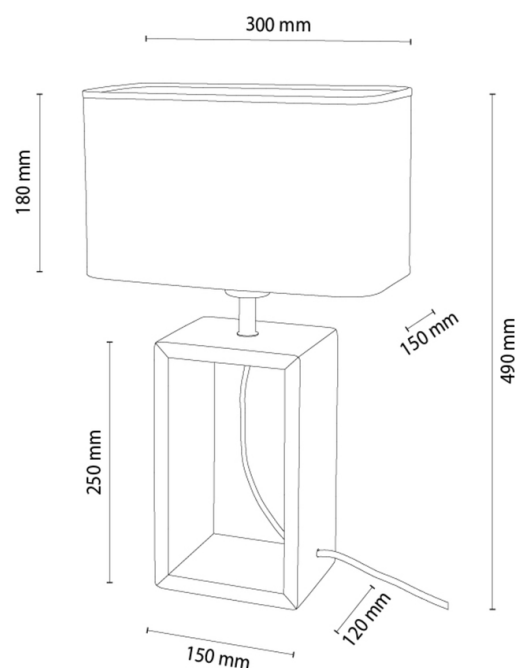

SILVA

Lampe de table

Numéro d'article:	7017418510235
EAN:	5905840270116
Source lumineuse:	1xE27 Max.25W
Puissance LED W:	N/A
Tension AC:	220-240V
Flux lumineux lm:	N/A
Température de couleur K:	N/A
Indice de rendu des couleurs CRI:	N/A
Indice de protection IP:	IP20
Classe de protection:	2
Système Up&Down:	N/A
Variateur tactile:	N/A
Système Click&Dimm:	N/A
Fixation magnétique:	N/A
Méthode déclaiage LED:	N/A
Matériau de la lampe:	Bois de chêne, Métal
Couleur de la lampe:	Chêne huilé, Chrome
Numéro d'abat-jour:	A0235
Matériau de l'abat-jour:	Tissu
Couleur de l'abat-jour:	Noir
Matériau du câble:	Câble textile
Couleur du câble:	Noir
Déclaration CE:	Télécharger
Certificat FSC:	FSC-C129231

Dimensions de la lampe

Hauteur (mm):	480
Largeur (mm):	150
Longueur (mm):	300
Diamètre (mm):	
Poids net kg:	1,45
Poids brut kg:	1,81

Dimensions du carton n°1

Hauteur (mm):	390
Largeur (mm):	60
Longueur (mm):	330

Dimensions du carton n°2

Hauteur (mm):	N/A
Largeur (mm):	N/A
Longueur (mm):	N/A

Dimensions du carton n°3

Hauteur (mm):	N/A
Largeur (mm):	N/A
Longueur (mm):	N/A

Made in Poland · 5 Years Guarantee