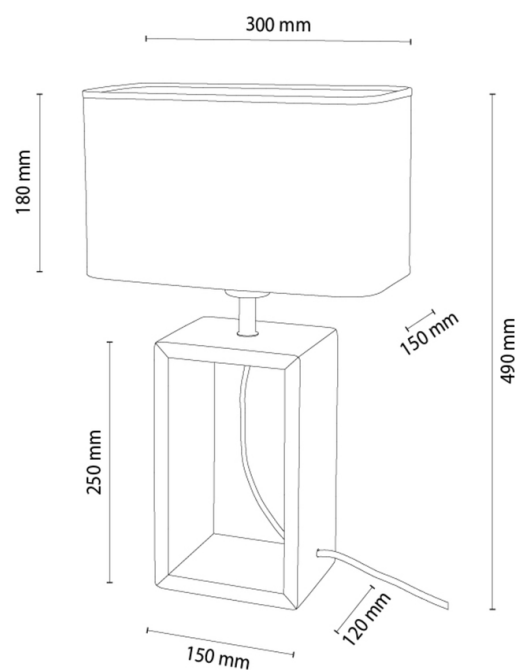

### Dimensions de la lampe

Hauteur (mm):	480
Largeur (mm):	150
Longueur (mm):	300
Diamètre (mm):	
Poids net kg:	1,45
Poids brut kg:	1,81

### Dimensions du carton n°1

Hauteur (mm):	390
Largeur (mm):	60
Longueur (mm):	330

### Dimensions du carton n°2

Hauteur (mm):	N/A
Largeur (mm):	N/A
Longueur (mm):	N/A

### Dimensions du carton n°3

Hauteur (mm):	N/A
Largeur (mm):	N/A
Longueur (mm):	N/A

Made in Poland · 5 Years Guarantee