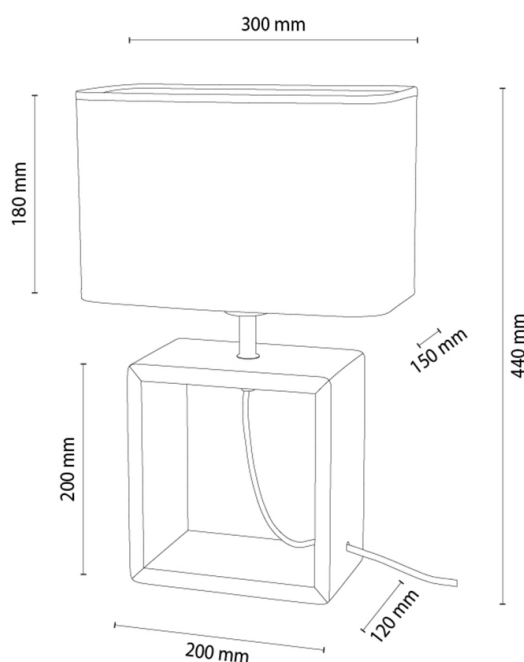

SILVA

Lampe de table

Numéro d'article:	7017418310235
EAN:	5905840270079
Source lumineuse:	1xE27 Max.25W
Puissance LED W:	N/A
Tension AC:	220-240V
Flux lumineux lm:	N/A
Température de couleur K:	N/A
Indice de rendu des couleurs CRI:	N/A
Indice de protection IP:	IP20
Classe de protection:	2
Système Up&Down:	N/A
Variateur tactile:	N/A
Système Click&Dimm:	N/A
Fixation magnétique:	N/A
Méthode déclaiage LED:	N/A
Matériau de la lampe:	Bois de chêne, Métal
Couleur de la lampe:	Chêne huilé, Chrome
Numéro d'abat-jour:	A0235
Matériau de l'abat-jour:	Tissu
Couleur de l'abat-jour:	Noir
Matériau du câble:	Câble textile
Couleur du câble:	Noir
Déclaration CE:	Télécharger
Certificat FSC:	FSC-C129231
Dimensions de la lampe	
Hauteur (mm):	450
Largeur (mm):	150
Longueur (mm):	300
Diamètre (mm):	
Poids net kg:	1,3
Poids brut kg:	1,5
Dimensions du carton n°1	
Hauteur (mm):	360
Largeur (mm):	170
Longueur (mm):	330
Dimensions du carton n°2	
Hauteur (mm):	N/A
Largeur (mm):	N/A
Longueur (mm):	N/A
Dimensions du carton n°3	
Hauteur (mm):	N/A
Largeur (mm):	N/A
Longueur (mm):	N/A