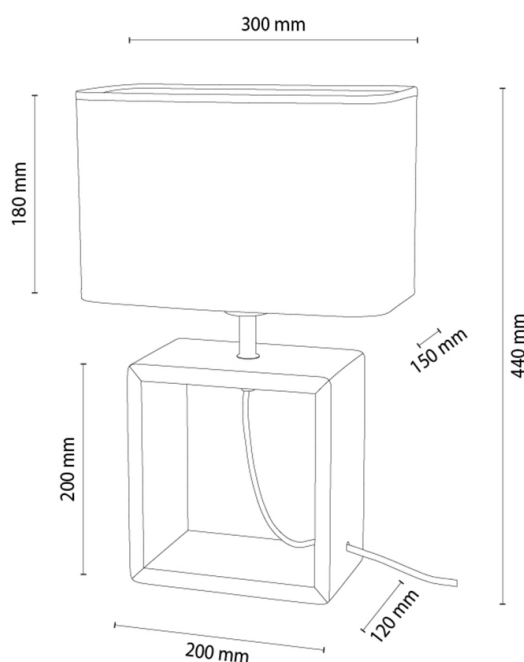

SILVA

Lampe de table

Numéro d'article:	7017418310232
EAN:	5905840270062
Source lumineuse:	1xE27 Max.25W
Puissance LED W:	N/A
Tension AC:	220-240V
Flux lumineux lm:	N/A
Température de couleur K:	N/A
Indice de rendu des couleurs CRI:	N/A
Indice de protection IP:	IP20
Classe de protection:	2
Système Up&Down:	N/A
Variateur tactile:	N/A
Système Click&Dimm:	N/A
Fixation magnétique:	N/A
Méthode déclaiage LED:	N/A
Matériau de la lampe:	Bois de chêne, Métal
Couleur de la lampe:	Chêne huilé, Chrome
Numéro d'abat-jour:	A0232
Matériau de l'abat-jour:	Tissu
Couleur de l'abat-jour:	Blanc
Matériau du câble:	Câble textile
Couleur du câble:	Noir
Déclaration CE:	Télécharger
Certificat FSC:	FSC-C129231
Dimensions de la lampe	
Hauteur (mm):	450
Largeur (mm):	150
Longueur (mm):	300
Diamètre (mm):	
Poids net kg:	1,3
Poids brut kg:	1,5
Dimensions du carton n°1	
Hauteur (mm):	360
Largeur (mm):	170
Longueur (mm):	330
Dimensions du carton n°2	
Hauteur (mm):	N/A
Largeur (mm):	N/A
Longueur (mm):	N/A
Dimensions du carton n°3	
Hauteur (mm):	N/A
Largeur (mm):	N/A
Longueur (mm):	N/A