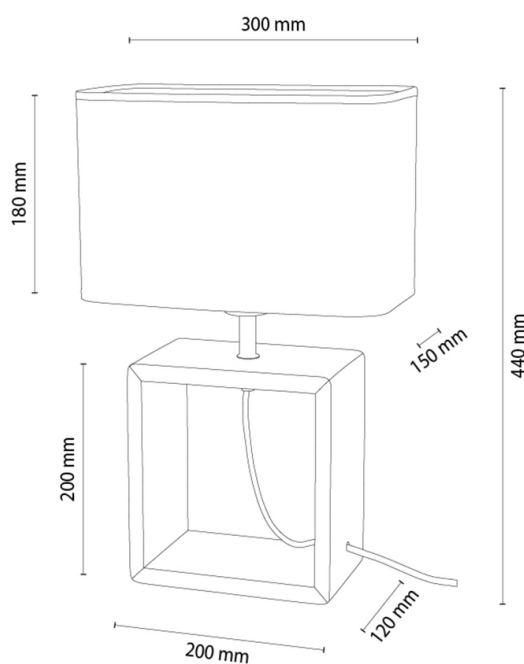

SILVA

Lampe de table

Numéro d'article:	7017418210082
EAN:	5905840270055
Source lumineuse:	1xE27 Max.25W
Puissance LED W:	N/A
Tension AC:	220-240V
Flux lumineux lm:	N/A
Température de couleur K:	N/A
Indice de rendu des couleurs CRI:	N/A
Indice de protection IP:	IP20
Classe de protection:	2
Système Up&Down:	N/A
Variateur tactile:	N/A
Système Click&Dimm:	N/A
Fixation magnétique:	N/A
Méthode de déclairage LED:	N/A
Matériau de la lampe:	Bois de chêne, Métal
Couleur de la lampe:	Chêne huilé, Noir
Numéro d'abat-jour:	A0082
Matériau de l'abat-jour:	Tissu en lin
Couleur de l'abat-jour:	Beige/Noir
Matériau du câble:	Câble textile
Couleur du câble:	Noir
Déclaration CE:	Télécharger
Certificat FSC:	FSC-C129231

Dimensions de la lampe

Hauteur (mm):	450
Largeur (mm):	150
Longueur (mm):	300
Diamètre (mm):	
Poids net kg:	1,3
Poids brut kg:	1,5

Dimensions du carton n°1

Hauteur (mm):	360
Largeur (mm):	170
Longueur (mm):	330

Dimensions du carton n°2

Hauteur (mm):	N/A
Largeur (mm):	N/A
Longueur (mm):	N/A

Dimensions du carton n°3

Hauteur (mm):	N/A
Largeur (mm):	N/A
Longueur (mm):	N/A

Made in Poland · 5 Years Guarantee