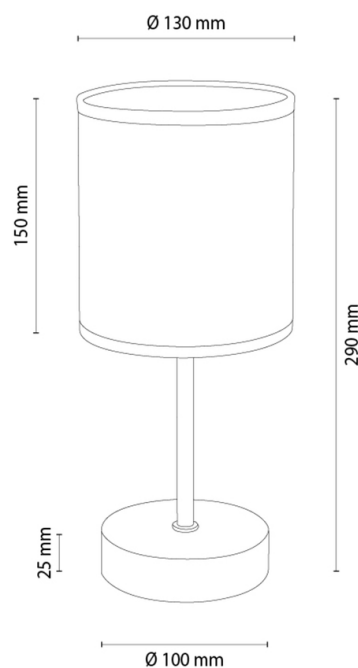

## Lampe de table

Numéro d'article:	7017404010003
EAN:	5905840270512
Source lumineuse:	1xE27 Max.25W
Puissance LED W:	N/A
Tension AC:	220-240V
Flux lumineux lm:	N/A
Température de couleur K:	N/A
Indice de rendu des couleurs CRI:	N/A
Indice de protection IP:	IP20
Classe de protection:	2
Système Up&Down:	N/A
Variateur tactile:	N/A
Système Click&Dimm:	N/A
Fixation magnétique:	N/A
Méthode déclaiage LED:	N/A
Matériau de la lampe:	Bois de chêne, Métal
Couleur de la lampe:	Chêne huilé, Noir
Numéro dabat-jour:	A0003
Matériau de labat-jour:	Tissu
Couleur de labat-jour:	Noir
Matériau du câble:	Synthétique
Couleur du câble:	Noir
Déclaration CE:	<a href="#">Télécharger</a>
Certificat FSC:	<a href="#">FSC-C129231</a>
Dimensions de la lampe	
Hauteur (mm):	290
Largeur (mm):	N/A
Longueur (mm):	N/A
Diamètre (mm):	
Poids net kg:	0,35
Poids brut kg:	0,68
Dimensions du carton n°1	
Hauteur (mm):	220
Largeur (mm):	160
Longueur (mm):	160
Dimensions du carton n°2	
Hauteur (mm):	N/A
Largeur (mm):	N/A
Longueur (mm):	N/A
Dimensions du carton n°3	
Hauteur (mm):	N/A
Largeur (mm):	N/A
Longueur (mm):	N/A