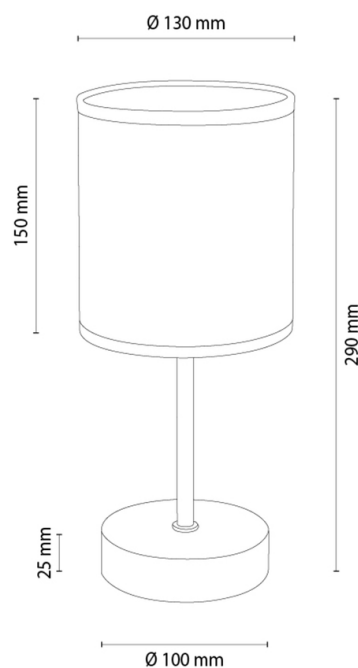

DREVA

Lampe de table

Numéro d'article:	7017404010722
EAN:	5905840270031
Source lumineuse:	1xE27 Max.25W
Puissance LED W:	N/A
Tension AC:	220-240V
Flux lumineux lm:	N/A
Température de couleur K:	N/A
Indice de rendu des couleurs CRI:	N/A
Indice de protection IP:	IP20
Classe de protection:	2
Système Up&Down:	N/A
Variateur tactile:	N/A
Système Click&Dimm:	N/A
Fixation magnétique:	N/A
Méthode déclaiage LED:	N/A
Matériau de la lampe:	Bois de chêne, Métal
Couleur de la lampe:	Chêne huilé, Noir
Numéro d'abat-jour:	A0722
Matériau de l'abat-jour:	Tissu
Couleur de l'abat-jour:	Blanc
Matériau du câble:	Synthétique
Couleur du câble:	Noir
Déclaration CE:	Télécharger
Certificat FSC:	FSC-C129231
Dimensions de la lampe	
Hauteur (mm):	290
Largeur (mm):	N/A
Longueur (mm):	N/A
Diamètre (mm):	
Poids net kg:	0,35
Poids brut kg:	0,68
Dimensions du carton n°1	
Hauteur (mm):	220
Largeur (mm):	160
Longueur (mm):	160
Dimensions du carton n°2	
Hauteur (mm):	N/A
Largeur (mm):	N/A
Longueur (mm):	N/A
Dimensions du carton n°3	
Hauteur (mm):	N/A
Largeur (mm):	N/A
Longueur (mm):	N/A