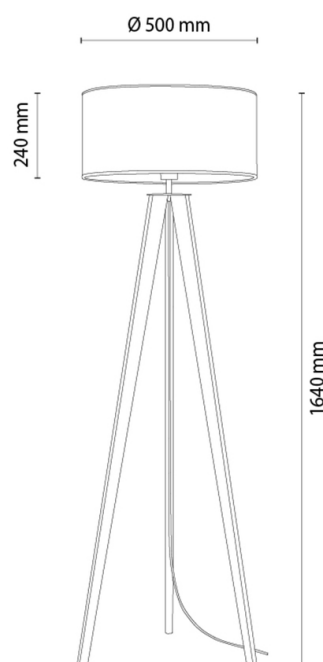

SOLEA

Lampadaire

Numéro d'article:	6015600710077
EAN:	5905840269981
Source lumineuse:	1xE27 Max.60W
Puissance LED W:	N/A
Tension AC:	220-240V
Flux lumineux lm:	N/A
Température de couleur K:	N/A
Indice de rendu des couleurs CRI:	N/A
Indice de protection IP:	IP20
Classe de protection:	2
Système Up&Down:	N/A
Variateur tactile:	N/A
Système Click&Dimm:	N/A
Fixation magnétique:	N/A
Méthode déclaiage LED:	N/A
Matériau de la lampe:	Métal, Pin teinté
Couleur de la lampe:	Noir, Noyer
Numéro d'abat-jour:	A0077
Matériau de l'abat-jour:	Tissu en lin
Couleur de l'abat-jour:	Beige/Noir
Matériau du câble:	Synthétique
Couleur du câble:	Noir
Déclaration CE:	Télécharger
Certificat FSC:	FSC-C129231
Dimensions de la lampe	
Hauteur (mm):	1600
Largeur (mm):	N/A
Longueur (mm):	N/A
Diamètre (mm):	
Poids net kg:	3,05
Poids brut kg:	4,1
Dimensions du carton n°1	
Hauteur (mm):	280
Largeur (mm):	520
Longueur (mm):	520
Dimensions du carton n°2	
Hauteur (mm):	110
Largeur (mm):	110
Longueur (mm):	1420
Dimensions du carton n°3	
Hauteur (mm):	N/A
Largeur (mm):	N/A
Longueur (mm):	N/A