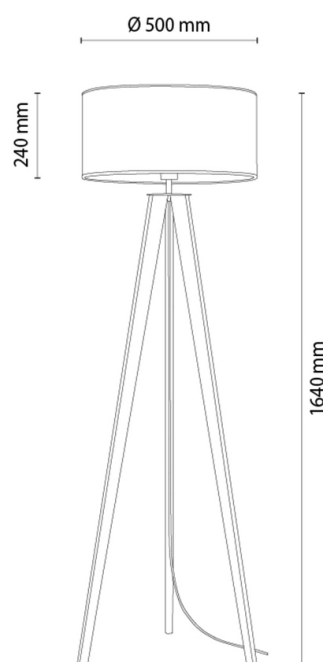

SOLEA

Lampadaire

Numéro d'article:	6015600710077
EAN:	5905840269981
Source lumineuse:	1xE27 Max.60W
Puissance LED W:	N/A
Tension AC:	220-240V
Flux lumineux lm:	N/A
Température de couleur K:	N/A
Indice de rendu des couleurs CRI:	N/A
Indice de protection IP:	IP20
Classe de protection:	2
Système Up&Down:	N/A
Variateur tactile:	N/A
Système Click&Dimm:	N/A
Fixation magnétique:	N/A
Méthode déclaiage LED:	N/A
Matériau de la lampe:	Métal, Pin teinté
Couleur de la lampe:	Noir, Noyer
Numéro d'abat-jour:	A0077
Matériau de l'abat-jour:	Tissu en lin
Couleur de l'abat-jour:	Beige/Noir
Matériau du câble:	Synthétique
Couleur du câble:	Noir
Déclaration CE:	Télécharger
Certificat FSC:	FSC-C129231

Dimensions de la lampe

Hauteur (mm):	1600
Largeur (mm):	N/A
Longueur (mm):	N/A
Diamètre (mm):	
Poids net kg:	3,05
Poids brut kg:	4,1

Dimensions du carton n°1

Hauteur (mm):	280
Largeur (mm):	520
Longueur (mm):	520

Dimensions du carton n°2

Hauteur (mm):	110
Largeur (mm):	110
Longueur (mm):	1420

Dimensions du carton n°3

Hauteur (mm):	N/A
Largeur (mm):	N/A
Longueur (mm):	N/A

Made in Poland · 5 Years Guarantee