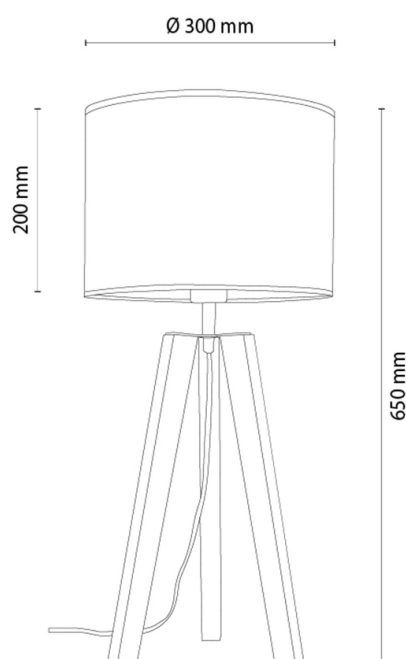

SOLEA

Lampe de table

Numéro d'article:	7015119210516
EAN:	5905840269851
Source lumineuse:	1xE27 Max.60W
Puissance LED W:	N/A
Tension AC:	220-240V
Flux lumineux lm:	N/A
Température de couleur K:	N/A
Indice de rendu des couleurs CRI:	N/A
Indice de protection IP:	IP20
Classe de protection:	2
Système Up&Down:	N/A
Variateur tactile:	N/A
Système Click&Dimm:	N/A
Fixation magnétique:	N/A
Méthode déclaiage LED:	N/A
Matériau de la lampe:	Métal, Pin teinté
Couleur de la lampe:	Brun, Noir
Numéro d'abat-jour:	A0516
Matériau de l'abat-jour:	Tissu
Couleur de l'abat-jour:	Noir
Matériau du câble:	Synthétique
Couleur du câble:	Noir
Déclaration CE:	Télécharger
Certificat FSC:	FSC-C129231

Dimensions de la lampe

Hauteur (mm):	650
Largeur (mm):	N/A
Longueur (mm):	N/A
Diamètre (mm):	
Poids net kg:	1,1
Poids brut kg:	1,66

Dimensions du carton n°1

Hauteur (mm):	550
Largeur (mm):	320
Longueur (mm):	320

Dimensions du carton n°2

Hauteur (mm):	N/A
Largeur (mm):	N/A
Longueur (mm):	N/A

Dimensions du carton n°3

Hauteur (mm):	N/A
Largeur (mm):	N/A
Longueur (mm):	N/A

Made in Poland · 5 Years Guarantee