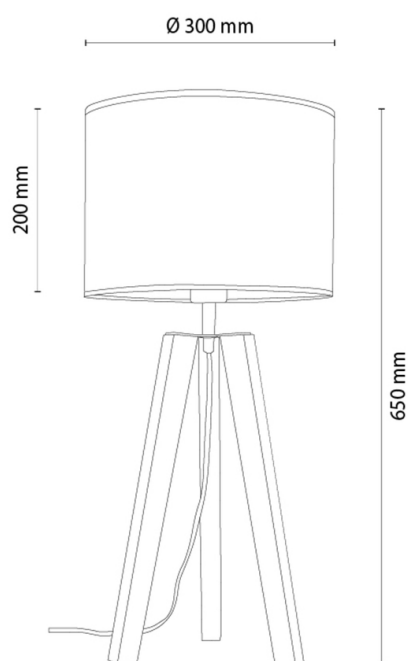

SOLEA

Lampe de table

Numéro d'article:	7015119211667
EAN:	5905840269837
Source lumineuse:	1xE27 Max.60W
Puissance LED W:	N/A
Tension AC:	220-240V
Flux lumineux lm:	N/A
Température de couleur K:	N/A
Indice de rendu des couleurs CRI:	N/A
Indice de protection IP:	IP20
Classe de protection:	2
Système Up&Down:	N/A
Variateur tactile:	N/A
Système Click&Dimm:	N/A
Fixation magnétique:	N/A
Méthode déclaiage LED:	N/A
Matériau de la lampe:	Métal, Pin teinté
Couleur de la lampe:	Brun, Noir
Numéro dabat-jour:	A1667
Matériau de labat-jour:	Tissu en lin
Couleur de labat-jour:	Beige/Noir
Matériau du câble:	Synthétique
Couleur du câble:	Noir
Déclaration CE:	Télécharger
Certificat FSC:	FSC-C129231

Dimensions de la lampe

Hauteur (mm):	650
Largeur (mm):	N/A
Longueur (mm):	N/A
Diamètre (mm):	
Poids net kg:	1,1
Poids brut kg:	1,66

Dimensions du carton n°1

Hauteur (mm):	550
Largeur (mm):	320
Longueur (mm):	320

Dimensions du carton n°2

Hauteur (mm):	N/A
Largeur (mm):	N/A
Longueur (mm):	N/A

Dimensions du carton n°3

Hauteur (mm):	N/A
Largeur (mm):	N/A
Longueur (mm):	N/A

Made in Poland · 5 Years Guarantee