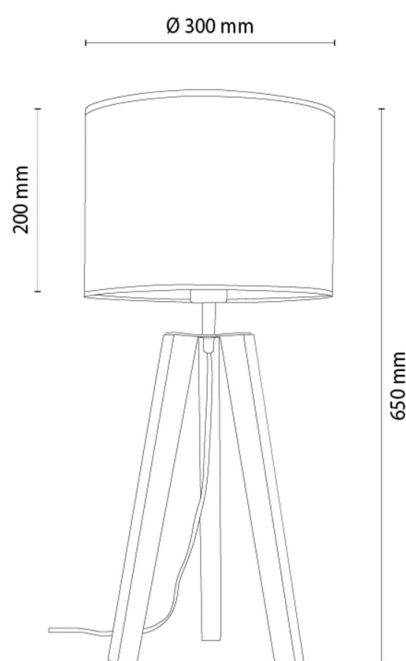

SOLEA

Lampe de table

Numéro d'article:	7015119211667
EAN:	5905840269837
Source lumineuse:	1xE27 Max.60W
Puissance LED W:	N/A
Tension AC:	220-240V
Flux lumineux lm:	N/A
Température de couleur K:	N/A
Indice de rendu des couleurs CRI:	N/A
Indice de protection IP:	IP20
Classe de protection:	2
Système Up&Down:	N/A
Variateur tactile:	N/A
Système Click&Dimm:	N/A
Fixation magnétique:	N/A
Méthode déclaiage LED:	N/A
Matériau de la lampe:	Métal, Pin teinté
Couleur de la lampe:	Brun, Noir
Numéro d'abat-jour:	A1667
Matériau de l'abat-jour:	Tissu en lin
Couleur de l'abat-jour:	Beige/Noir
Matériau du câble:	Synthétique
Couleur du câble:	Noir
Déclaration CE:	Télécharger
Certificat FSC:	FSC-C129231

Dimensions de la lampe

Hauteur (mm):	650
Largeur (mm):	N/A
Longueur (mm):	N/A
Diamètre (mm):	
Poids net kg:	1,1
Poids brut kg:	1,66

Dimensions du carton n°1

Hauteur (mm):	550
Largeur (mm):	320
Longueur (mm):	320

Dimensions du carton n°2

Hauteur (mm):	N/A
Largeur (mm):	N/A
Longueur (mm):	N/A

Dimensions du carton n°3

Hauteur (mm):	N/A
Largeur (mm):	N/A
Longueur (mm):	N/A

Made in Poland · 5 Years Guarantee