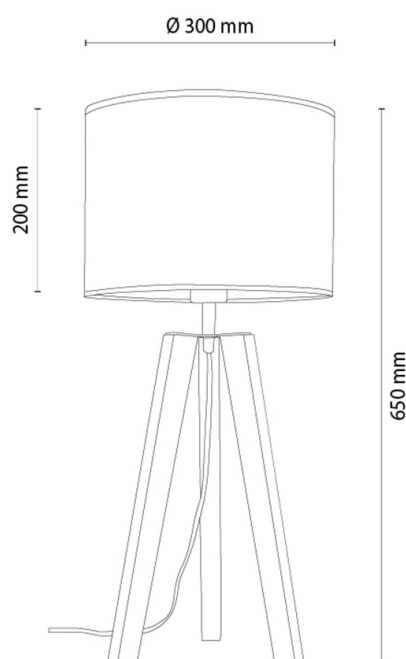

SOLEA

Lampe de table

Numéro d'article:	7017406510516
EAN:	5905840269813
Source lumineuse:	1xE27 Max.60W
Puissance LED W:	N/A
Tension AC:	220-240V
Flux lumineux lm:	N/A
Température de couleur K:	N/A
Indice de rendu des couleurs CRI:	N/A
Indice de protection IP:	IP20
Classe de protection:	2
Système Up&Down:	N/A
Variateur tactile:	N/A
Système Click&Dimm:	N/A
Fixation magnétique:	N/A
Méthode déclaiage LED:	N/A
Matériau de la lampe:	Bois de chêne, Métal
Couleur de la lampe:	Chêne huilé, Noir
Numéro d'abat-jour:	A0516
Matériau de l'abat-jour:	Tissu
Couleur de l'abat-jour:	Noir
Matériau du câble:	Synthétique
Couleur du câble:	Noir
Déclaration CE:	Télécharger
Certificat FSC:	FSC-C129231
Dimensions de la lampe	
Hauteur (mm):	650
Largeur (mm):	N/A
Longueur (mm):	N/A
Diamètre (mm):	
Poids net kg:	1,1
Poids brut kg:	1,66
Dimensions du carton n°1	
Hauteur (mm):	550
Largeur (mm):	320
Longueur (mm):	320
Dimensions du carton n°2	
Hauteur (mm):	N/A
Largeur (mm):	N/A
Longueur (mm):	N/A
Dimensions du carton n°3	
Hauteur (mm):	N/A
Largeur (mm):	N/A
Longueur (mm):	N/A