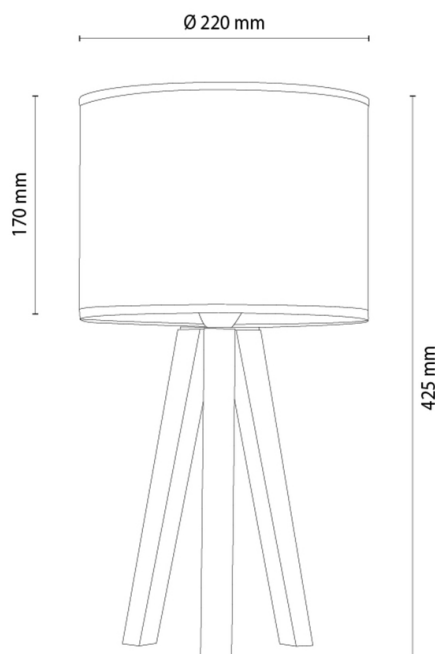

## Lampe de table

Numéro d'article:	7017420011043
EAN:	5905840269691
Source lumineuse:	1xE27 Max.25W
Puissance LED W:	N/A
Tension AC:	220-240V
Flux lumineux lm:	N/A
Température de couleur K:	N/A
Indice de rendu des couleurs CRI:	N/A
Indice de protection IP:	IP20
Classe de protection:	2
Système Up&Down:	N/A
Variateur tactile:	N/A
Système Click&Dimm:	N/A
Fixation magnétique:	N/A
Méthode déclaiage LED:	N/A
Matériau de la lampe:	Bois de chêne
Couleur de la lampe:	Chêne huilé
Numéro d'abat-jour:	A1043
Matériau de l'abat-jour:	Tissu
Couleur de l'abat-jour:	Noir
Matériau du câble:	Synthétique
Couleur du câble:	Noir
Déclaration CE:	<a href="#">Télécharger</a>
Certificat FSC:	<a href="#">FSC-C129231</a>
Dimensions de la lampe	
Hauteur (mm):	425
Largeur (mm):	N/A
Longueur (mm):	N/A
Diamètre (mm):	
Poids net kg:	0,96
Poids brut kg:	1,49
Dimensions du carton n°1	
Hauteur (mm):	360
Largeur (mm):	240
Longueur (mm):	240
Dimensions du carton n°2	
Hauteur (mm):	N/A
Largeur (mm):	N/A
Longueur (mm):	N/A
Dimensions du carton n°3	
Hauteur (mm):	N/A
Largeur (mm):	N/A
Longueur (mm):	N/A