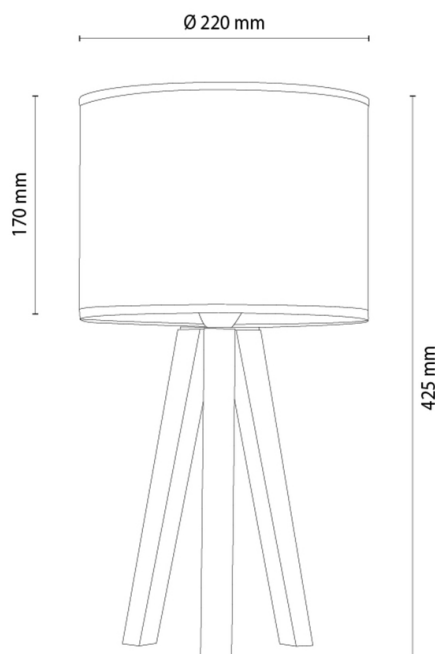

SOLEA

Lampe de table

Numéro d'article:	7017420010221
EAN:	5905840269684
Source lumineuse:	1xE27 Max.25W
Puissance LED W:	N/A
Tension AC:	220-240V
Flux lumineux lm:	N/A
Température de couleur K:	N/A
Indice de rendu des couleurs CRI:	N/A
Indice de protection IP:	IP20
Classe de protection:	2
Système Up&Down:	N/A
Variateur tactile:	N/A
Système Click&Dimm:	N/A
Fixation magnétique:	N/A
Méthode déclaiage LED:	N/A
Matériau de la lampe:	Bois de chêne
Couleur de la lampe:	Chêne huilé
Numéro d'abat-jour:	A0221
Matériau de l'abat-jour:	Tissu
Couleur de l'abat-jour:	Blanc
Matériau du câble:	Synthétique
Couleur du câble:	Noir
Déclaration CE:	Télécharger
Certificat FSC:	FSC-C129231
Dimensions de la lampe	
Hauteur (mm):	425
Largeur (mm):	N/A
Longueur (mm):	N/A
Diamètre (mm):	
Poids net kg:	0,96
Poids brut kg:	1,49
Dimensions du carton n°1	
Hauteur (mm):	360
Largeur (mm):	240
Longueur (mm):	240
Dimensions du carton n°2	
Hauteur (mm):	N/A
Largeur (mm):	N/A
Longueur (mm):	N/A
Dimensions du carton n°3	
Hauteur (mm):	N/A
Largeur (mm):	N/A
Longueur (mm):	N/A