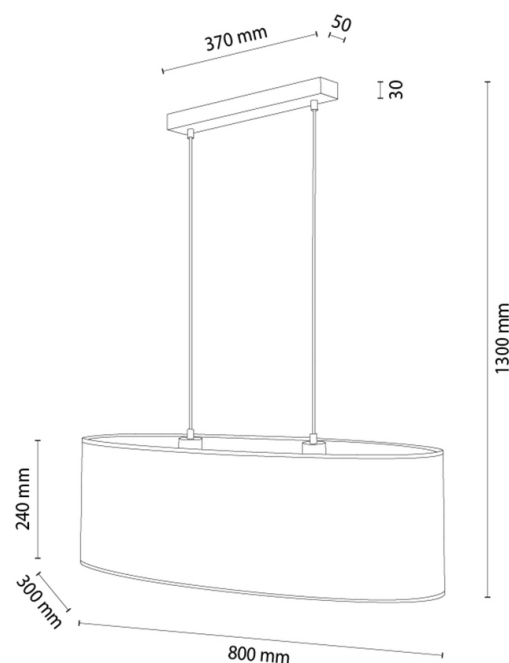

DREVA

Lampe suspendue

Numéro d'article:	1027411211097
EAN:	5905840269417
Source lumineuse:	2xE27 Max.40W
Puissance LED W:	N/A
Tension AC:	220-240V
Flux lumineux lm:	N/A
Température de couleur K:	N/A
Indice de rendu des couleurs CRI:	N/A
Indice de protection IP:	IP20
Classe de protection:	2
Système Up&Down:	N/A
Variateur tactile:	N/A
Système Click&Dimm:	N/A
Fixation magnétique:	N/A
Méthode déclaiage LED:	N/A
Matériau de la lampe:	Bois de chêne
Couleur de la lampe:	Chêne huilé
Numéro abat-jour:	A1097
Matériau de labat-jour:	Tissu
Couleur de labat-jour:	Noir
Matériau du câble:	Synthétique
Couleur du câble:	Transparent
Déclaration CE:	Télécharger
Certificat FSC:	FSC-C129231

Dimensions de la lampe

Hauteur (mm):	1320
Largeur (mm):	300
Longueur (mm):	800
Diamètre (mm):	
Poids net kg:	1,6
Poids brut kg:	2,74

Dimensions du carton n°1

Hauteur (mm):	260
Largeur (mm):	390
Longueur (mm):	790

Dimensions du carton n°2

Hauteur (mm):	N/A
Largeur (mm):	N/A
Longueur (mm):	N/A

Dimensions du carton n°3

Hauteur (mm):	N/A
Largeur (mm):	N/A
Longueur (mm):	N/A

Made in Poland · 5 Years Guarantee