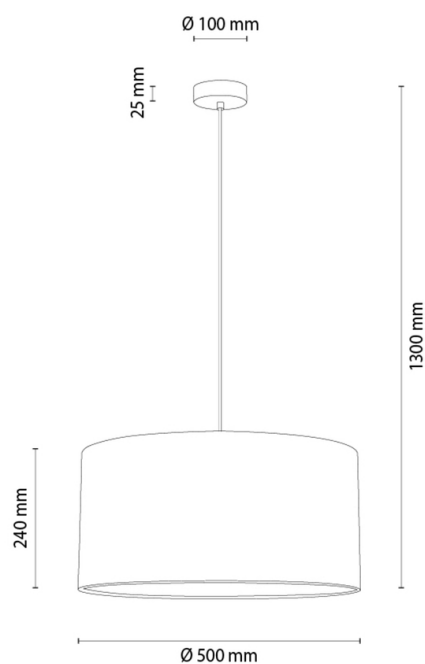

DREVA

Lampe suspendue

Numéro d'article:	1017400510077
EAN:	5905840269356
Source lumineuse:	1xE27 Max.60W
Puissance LED W:	N/A
Tension AC:	220-240V
Flux lumineux lm:	N/A
Température de couleur K:	N/A
Indice de rendu des couleurs CRI:	N/A
Indice de protection IP:	IP20
Classe de protection:	2
Système Up&Down:	N/A
Variateur tactile:	N/A
Système Click&Dimm:	N/A
Fixation magnétique:	N/A
Méthode déclaiage LED:	N/A
Matériau de la lampe:	Bois de chêne
Couleur de la lampe:	Chêne huilé
Numéro dabat-jour:	A0077
Matériau de labat-jour:	Tissu en lin
Couleur de labat-jour:	Beige/Noir
Matériau du câble:	Synthétique
Couleur du câble:	Noir
Déclaration CE:	Télécharger
Certificat FSC:	FSC-C129231

Dimensions de la lampe

Hauteur (mm):	1300
Largeur (mm):	N/A
Longueur (mm):	N/A
Diamètre (mm):	
Poids net kg:	0,7
Poids brut kg:	1,4

Dimensions du carton n°1

Hauteur (mm):	290
Largeur (mm):	520
Longueur (mm):	520

Dimensions du carton n°2

Hauteur (mm):	N/A
Largeur (mm):	N/A
Longueur (mm):	N/A

Dimensions du carton n°3

Hauteur (mm):	N/A
Largeur (mm):	N/A
Longueur (mm):	N/A

Made in Poland · 5 Years Guarantee