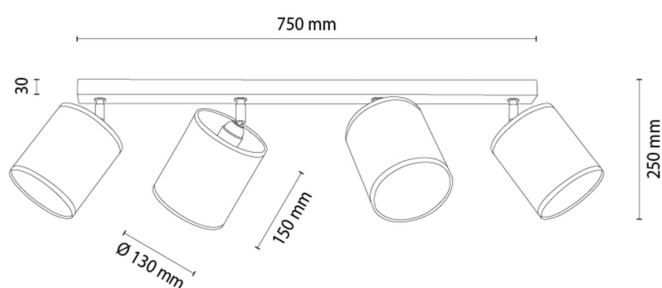

DREVA

Lampe de plafond

Numéro d'article:	2047402710001
EAN:	5905840269325
Source lumineuse:	4xE27 Max.25W
Puissance LED W:	N/A
Tension AC:	220-240V
Flux lumineux lm:	N/A
Température de couleur K:	N/A
Indice de rendu des couleurs CRI:	N/A
Indice de protection IP:	IP20
Classe de protection:	2
Système Up&Down:	N/A
Variateur tactile:	N/A
Système Click&Dimm:	N/A
Fixation magnétique:	N/A
Méthode déclaiage LED:	N/A
Matériau de la lampe:	Bois de chêne
Couleur de la lampe:	Chêne huilé
Numéro abat-jour:	A0001
Matériau de labat-jour:	Tissu
Couleur de labat-jour:	Blanc
Matériau du câble:	N/A
Couleur du câble:	N/A
Déclaration CE:	Télécharger
Certificat FSC:	FSC-C129231
Dimensions de la lampe	
Hauteur (mm):	250
Largeur (mm):	130
Longueur (mm):	900
Diamètre (mm):	
Poids net kg:	1,32
Poids brut kg:	1,55
Dimensions du carton n°1	
Hauteur (mm):	210
Largeur (mm):	150
Longueur (mm):	780
Dimensions du carton n°2	
Hauteur (mm):	N/A
Largeur (mm):	N/A
Longueur (mm):	N/A
Dimensions du carton n°3	
Hauteur (mm):	N/A
Largeur (mm):	N/A
Longueur (mm):	N/A