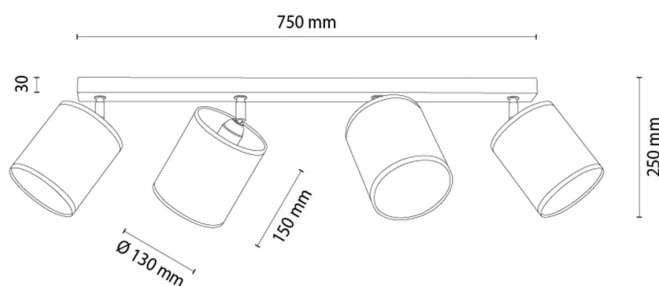

## Lampe de plafond

Numéro d'article:	2047402710084
EAN:	5905840269318
Source lumineuse:	4xE27 Max.25W
Puissance LED W:	N/A
Tension AC:	220-240V
Flux lumineux lm:	N/A
Température de couleur K:	N/A
Indice de rendu des couleurs CRI:	N/A
Indice de protection IP:	IP20
Classe de protection:	2
Système Up&Down:	N/A
Variateur tactile:	N/A
Système Click&Dimm:	N/A
Fixation magnétique:	N/A
Méthode déclaiage LED:	N/A
Matériau de la lampe:	Bois de chêne
Couleur de la lampe:	Chêne huilé
Numéro d'abat-jour:	A0084
Matériau de l'abat-jour:	Tissu en lin
Couleur de l'abat-jour:	Beige/Noir
Matériau du câble:	N/A
Couleur du câble:	N/A
Déclaration CE:	<a href="#">Télécharger</a>
Certificat FSC:	<a href="#">FSC-C129231</a>
Dimensions de la lampe	
Hauteur (mm):	250
Largeur (mm):	130
Longueur (mm):	900
Diamètre (mm):	
Poids net kg:	1,32
Poids brut kg:	1,55
Dimensions du carton n°1	
Hauteur (mm):	210
Largeur (mm):	150
Longueur (mm):	780
Dimensions du carton n°2	
Hauteur (mm):	N/A
Largeur (mm):	N/A
Longueur (mm):	N/A
Dimensions du carton n°3	
Hauteur (mm):	N/A
Largeur (mm):	N/A
Longueur (mm):	N/A