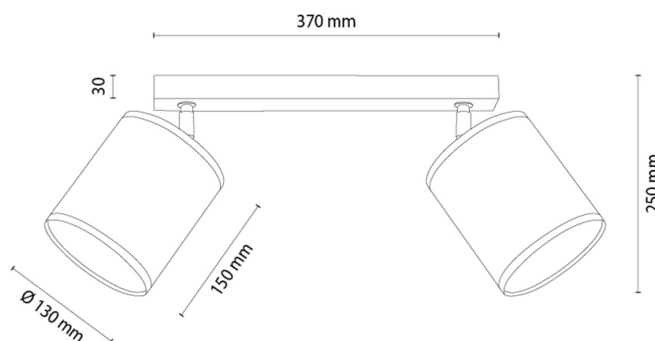

## Lampe de plafond

Numéro d'article:	2027402510001
EAN:	5905840269240
Source lumineuse:	2xE27 Max.25W
Puissance LED W:	N/A
Tension AC:	220-240V
Flux lumineux lm:	N/A
Température de couleur K:	N/A
Indice de rendu des couleurs CRI:	N/A
Indice de protection IP:	IP20
Classe de protection:	2
Système Up&Down:	N/A
Variateur tactile:	N/A
Système Click&Dimm:	N/A
Fixation magnétique:	N/A
Méthode déclaiage LED:	N/A
Matériau de la lampe:	Bois de chêne
Couleur de la lampe:	Chêne huilé
Numéro d'abat-jour:	A0001
Matériau de l'abat-jour:	Tissu
Couleur de l'abat-jour:	Blanc
Matériau du câble:	N/A
Couleur du câble:	N/A
Déclaration CE:	<a href="#">Télécharger</a>
Certificat FSC:	<a href="#">FSC-C129231</a>
Dimensions de la lampe	
Hauteur (mm):	250
Largeur (mm):	130
Longueur (mm):	520
Diamètre (mm):	
Poids net kg:	0,72
Poids brut kg:	1,12
Dimensions du carton n°1	
Hauteur (mm):	210
Largeur (mm):	150
Longueur (mm):	380
Dimensions du carton n°2	
Hauteur (mm):	N/A
Largeur (mm):	N/A
Longueur (mm):	N/A
Dimensions du carton n°3	
Hauteur (mm):	N/A
Largeur (mm):	N/A
Longueur (mm):	N/A