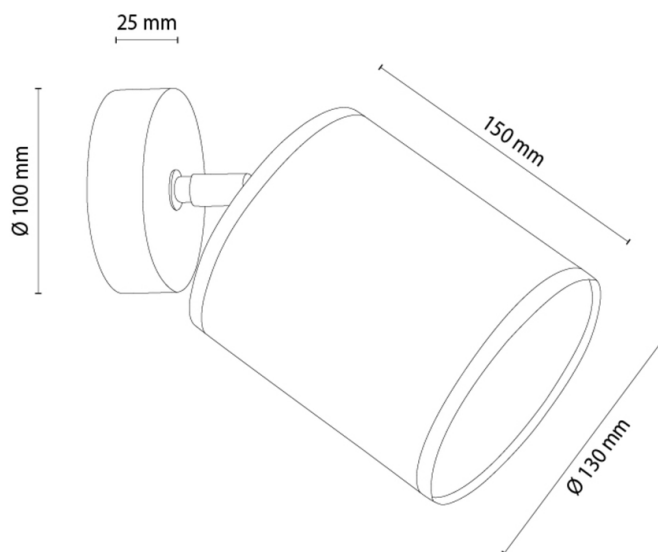

DREVA

Applique murale

Numéro d'article:	2017402411122
EAN:	5905840269219
Source lumineuse:	1xE27 Max.25W
Puissance LED W:	N/A
Tension AC:	220-240V
Flux lumineux lm:	N/A
Température de couleur K:	N/A
Indice de rendu des couleurs CRI:	N/A
Indice de protection IP:	IP20
Classe de protection:	2
Système Up&Down:	N/A
Variateur tactile:	N/A
Système Click&Dimm:	N/A
Fixation magnétique:	N/A
Méthode déclaiage LED:	N/A
Matériau de la lampe:	Bois de chêne
Couleur de la lampe:	Chêne huilé
Numéro d'abat-jour:	A1122
Matériau de l'abat-jour:	Tissu
Couleur de l'abat-jour:	Noir
Matériau du câble:	N/A
Couleur du câble:	N/A
Déclaration CE:	Télécharger
Certificat FSC:	FSC-C129231
Dimensions de la lampe	
Hauteur (mm):	200
Largeur (mm):	250
Longueur (mm):	130
Diamètre (mm):	
Poids net kg:	0,65
Poids brut kg:	0,75
Dimensions du carton n°1	
Hauteur (mm):	170
Largeur (mm):	150
Longueur (mm):	150
Dimensions du carton n°2	
Hauteur (mm):	N/A
Largeur (mm):	N/A
Longueur (mm):	N/A
Dimensions du carton n°3	
Hauteur (mm):	N/A
Largeur (mm):	N/A
Longueur (mm):	N/A