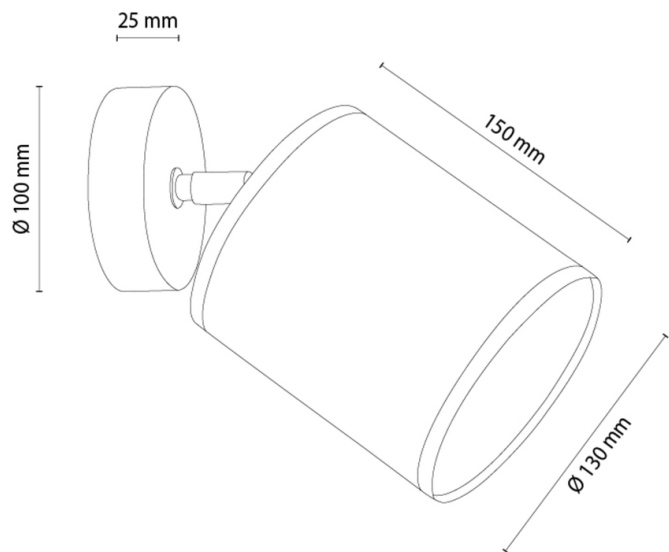

## Applique murale

Numéro d'article:	2017402411245
EAN:	5905840269189
Source lumineuse:	1xE27 Max.25W
Puissance LED W:	N/A
Tension AC:	220-240V
Flux lumineux lm:	N/A
Température de couleur K:	N/A
Indice de rendu des couleurs CRI:	N/A
Indice de protection IP:	IP20
Classe de protection:	2
Système Up&Down:	N/A
Variateur tactile:	N/A
Système Click&Dimm:	N/A
Fixation magnétique:	N/A
Méthode déclaiage LED:	N/A
Matériau de la lampe:	Bois de chêne
Couleur de la lampe:	Chêne huilé
Numéro d'abat-jour:	A1245
Matériau de l'abat-jour:	Tissu en lin
Couleur de l'abat-jour:	Beige
Matériau du câble:	N/A
Couleur du câble:	N/A
Déclaration CE:	<a href="#">Télécharger</a>
Certificat FSC:	<a href="#">FSC-C129231</a>
Dimensions de la lampe	
Hauteur (mm):	200
Largeur (mm):	250
Longueur (mm):	130
Diamètre (mm):	
Poids net kg:	0,65
Poids brut kg:	0,75
Dimensions du carton n°1	
Hauteur (mm):	170
Largeur (mm):	150
Longueur (mm):	150
Dimensions du carton n°2	
Hauteur (mm):	N/A
Largeur (mm):	N/A
Longueur (mm):	N/A
Dimensions du carton n°3	
Hauteur (mm):	N/A
Largeur (mm):	N/A
Longueur (mm):	N/A