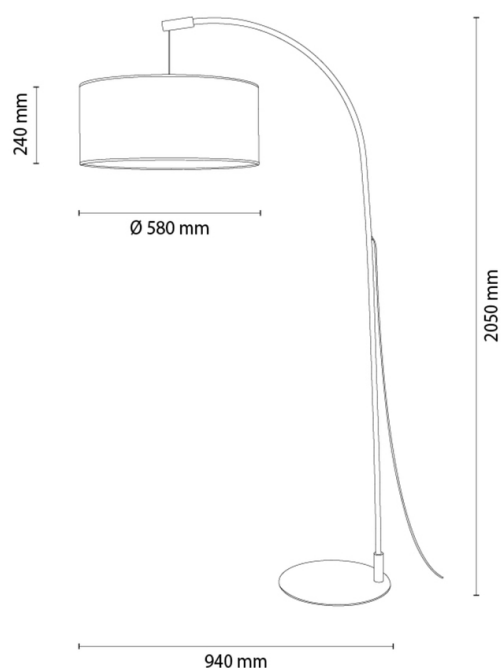

BRINDILLE

Lampadaire

Numéro d'article:	6010404010408
EAN:	5905575050410
Source lumineuse:	1xE27 Max.60W
Puissance LED W:	N/A
Tension AC:	220-240V
Flux lumineux lm:	N/A
Température de couleur K:	N/A
Indice de rendu des couleurs CRI:	N/A
Indice de protection IP:	IP20
Classe de protection:	2
Système Up&Down:	N/A
Variateur tactile:	N/A
Système Click&Dimm:	N/A
Fixation magnétique:	N/A
Méthode déclaiage LED:	N/A
Matériau de la lampe:	Bois de chêne, Métal
Couleur de la lampe:	Chêne huilé, Noir
Numéro d'abat-jour:	A0408
Matériau de l'abat-jour:	Tissu
Couleur de l'abat-jour:	Noir
Matériau du câble:	Câble textile
Couleur du câble:	Noir
Déclaration CE:	Télécharger
Certificat FSC:	FSC-C129231
Dimensions de la lampe	
Hauteur (mm):	2050
Largeur (mm):	580
Longueur (mm):	940
Diamètre (mm):	
Poids net kg:	6,1
Poids brut kg:	8,5
Dimensions du carton n°1	
Hauteur (mm):	310
Largeur (mm):	625
Longueur (mm):	625
Dimensions du carton n°2	
Hauteur (mm):	80
Largeur (mm):	440
Longueur (mm):	1260
Dimensions du carton n°3	
Hauteur (mm):	N/A
Largeur (mm):	N/A
Longueur (mm):	N/A