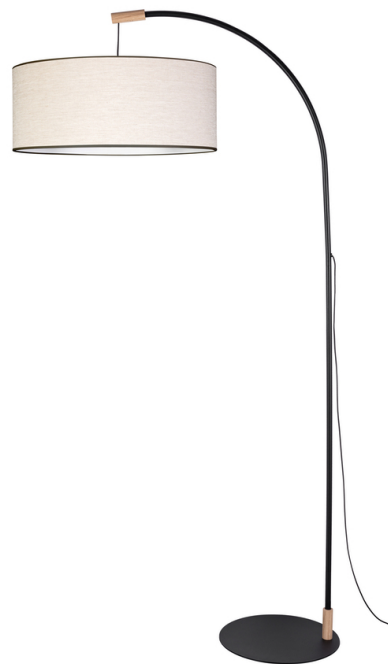

BRINDILLE

Lampadaire

Numéro d'article:	6010404010085
EAN:	5905840270864
Source lumineuse:	1xE27 Max.60W
Puissance LED W:	N/A
Tension AC:	220-240V
Flux lumineux lm:	N/A
Température de couleur K:	N/A
Indice de rendu des couleurs CRI:	N/A
Indice de protection IP:	IP20
Classe de protection:	2
Système Up&Down:	N/A
Variateur tactile:	N/A
Système Click&Dimm:	N/A
Fixation magnétique:	N/A
Méthode déclaiage LED:	N/A
Matériau de la lampe:	Bois de chêne, Métal
Couleur de la lampe:	Chêne huilé, Noir
Numéro dabat-jour:	A0085
Matériau de labat-jour:	Tissu en lin
Couleur de labat-jour:	Beige/Noir
Matériau du câble:	Câble textile
Couleur du câble:	Noir
Déclaration CE:	Télécharger
Certificat FSC:	FSC-C129231
Dimensions de la lampe	
Hauteur (mm):	2050
Largeur (mm):	580
Longueur (mm):	940
Diamètre (mm):	
Poids net kg:	6,1
Poids brut kg:	8,5
Dimensions du carton n°1	
Hauteur (mm):	310
Largeur (mm):	625
Longueur (mm):	625
Dimensions du carton n°2	
Hauteur (mm):	80
Largeur (mm):	440
Longueur (mm):	1260
Dimensions du carton n°3	
Hauteur (mm):	N/A
Largeur (mm):	N/A
Longueur (mm):	N/A