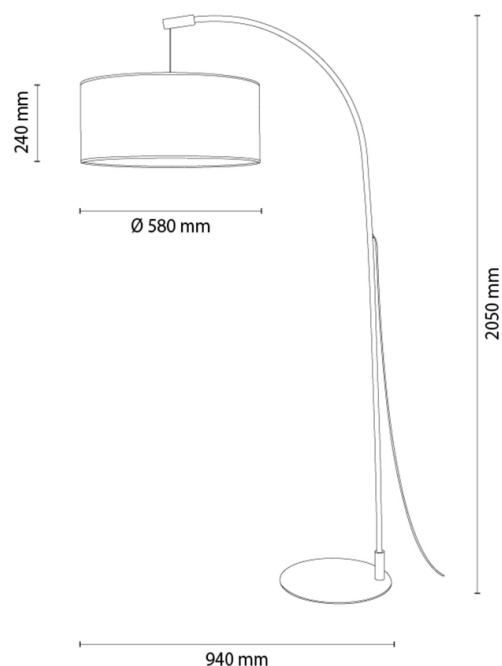

BRINDILLE

Lampadaire

Numéro d'article:	6010404010085
EAN:	5905840270864
Source lumineuse:	1xE27 Max.60W
Puissance LED W:	N/A
Tension AC:	220-240V
Flux lumineux lm:	N/A
Température de couleur K:	N/A
Indice de rendu des couleurs CRI:	N/A
Indice de protection IP:	IP20
Classe de protection:	2
Système Up&Down:	N/A
Variateur tactile:	N/A
Système Click&Dimm:	N/A
Fixation magnétique:	N/A
Méthode déclaiage LED:	N/A
Matériau de la lampe:	Bois de chêne, Métal
Couleur de la lampe:	Chêne huilé, Noir
Numéro dabat-jour:	A0085
Matériau de labat-jour:	Tissu en lin
Couleur de labat-jour:	Beige/Noir
Matériau du câble:	Câble textile
Couleur du câble:	Noir
Déclaration CE:	Télécharger
Certificat FSC:	FSC-C129231
Dimensions de la lampe	
Hauteur (mm):	2050
Largeur (mm):	580
Longueur (mm):	940
Diamètre (mm):	
Poids net kg:	6,1
Poids brut kg:	8,5
Dimensions du carton n°1	
Hauteur (mm):	310
Largeur (mm):	625
Longueur (mm):	625
Dimensions du carton n°2	
Hauteur (mm):	80
Largeur (mm):	440
Longueur (mm):	1260
Dimensions du carton n°3	
Hauteur (mm):	N/A
Largeur (mm):	N/A
Longueur (mm):	N/A