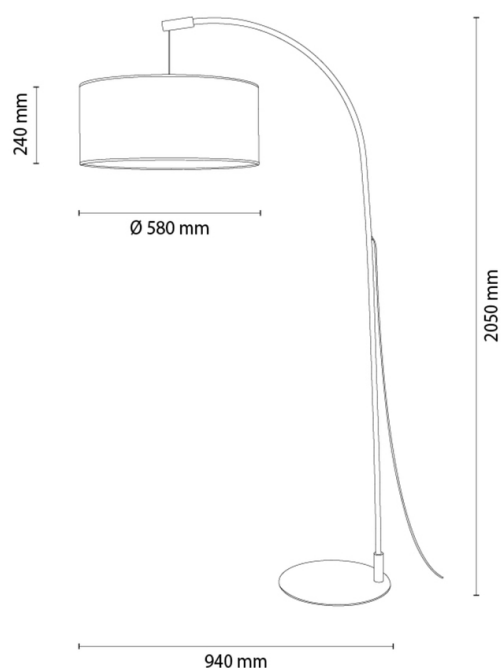

BRINDILLE

Lampadaire

Numéro d'article:	6010204111389
EAN:	5905575055347
Source lumineuse:	1xE27 Max.60W
Puissance LED W:	N/A
Tension AC:	220-240V
Flux lumineux lm:	N/A
Température de couleur K:	N/A
Indice de rendu des couleurs CRI:	N/A
Indice de protection IP:	IP20
Classe de protection:	2
Système Up&Down:	N/A
Variateur tactile:	N/A
Système Click&Dimm:	N/A
Fixation magnétique:	N/A
Méthode déclaiage LED:	N/A
Matériau de la lampe:	Bois de chêne, Métal
Couleur de la lampe:	Blanc, Chêne huilé
Numéro dabat-jour:	A1389
Matériau de labat-jour:	Tissu en lin
Couleur de labat-jour:	Beige
Matériau du câble:	Câble textile
Couleur du câble:	Blanc
Déclaration CE:	Télécharger
Certificat FSC:	FSC-C129231
Dimensions de la lampe	
Hauteur (mm):	2050
Largeur (mm):	580
Longueur (mm):	940
Diamètre (mm):	
Poids net kg:	6,1
Poids brut kg:	8,5
Dimensions du carton n°1	
Hauteur (mm):	310
Largeur (mm):	625
Longueur (mm):	625
Dimensions du carton n°2	
Hauteur (mm):	80
Largeur (mm):	440
Longueur (mm):	1260
Dimensions du carton n°3	
Hauteur (mm):	N/A
Largeur (mm):	N/A
Longueur (mm):	N/A