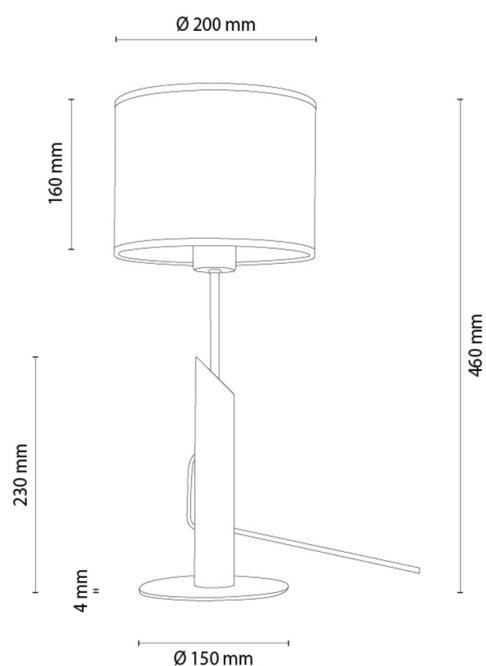

CANVA

Lampe de table

Numéro d'article:	7017419111227
EAN:	5905840268892
Source lumineuse:	1xE27 Max.40W
Puissance LED W:	N/A
Tension AC:	220-240V
Flux lumineux lm:	N/A
Température de couleur K:	N/A
Indice de rendu des couleurs CRI:	N/A
Indice de protection IP:	IP20
Classe de protection:	2
Système Up&Down:	N/A
Variateur tactile:	N/A
Système Click&Dimm:	N/A
Fixation magnétique:	N/A
Méthode déclaiage LED:	N/A
Matériau de la lampe:	Bois de chêne, Métal
Couleur de la lampe:	Chêne huilé, Noir
Numéro dabat-jour:	A1227
Matériau de labat-jour:	Toile de jute
Couleur de labat-jour:	Beige
Matériau du câble:	Câble textile
Couleur du câble:	Noir
Déclaration CE:	Télécharger
Certificat FSC:	FSC-C129231

Dimensions de la lampe

Hauteur (mm):	460
Largeur (mm):	N/A
Longueur (mm):	N/A
Diamètre (mm):	
Poids net kg:	1,3
Poids brut kg:	2,1

Dimensions du carton n°1

Hauteur (mm):	360
Largeur (mm):	210
Longueur (mm):	210

Dimensions du carton n°2

Hauteur (mm):	N/A
Largeur (mm):	N/A
Longueur (mm):	N/A

Dimensions du carton n°3

Hauteur (mm):	N/A
Largeur (mm):	N/A
Longueur (mm):	N/A

Made in Poland · 5 Years Guarantee