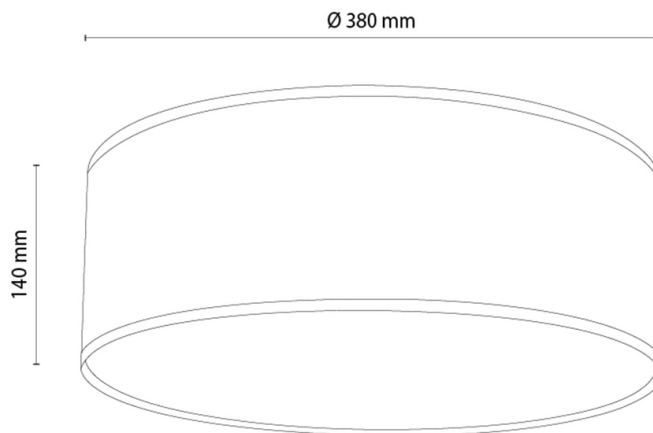

## Lampe de plafond

Numéro d'article:	4030222011273
EAN:	5905840268830
Source lumineuse:	3xE27 Max.25W
Puissance LED W:	N/A
Tension AC:	220-240V
Flux lumineux lm:	N/A
Température de couleur K:	N/A
Indice de rendu des couleurs CRI:	N/A
Indice de protection IP:	IP20
Classe de protection:	1
Système Up&Down:	N/A
Variateur tactile:	N/A
Système Click&Dimm:	N/A
Fixation magnétique:	TAK
Méthode déclaiage LED:	N/A
Matériau de la lampe:	Métal
Couleur de la lampe:	Blanc
Numéro d'abat-jour:	A1273
Matériau de l'abat-jour:	Toile de jute
Couleur de l'abat-jour:	Beige
Matériau du câble:	N/A
Couleur du câble:	N/A
Déclaration CE:	<a href="#">Télécharger</a>
Certificat FSC:	<a href="#">FSC-C129231</a>
Dimensions de la lampe	
Hauteur (mm):	140
Largeur (mm):	N/A
Longueur (mm):	N/A
Diamètre (mm):	
Poids net kg:	1,60
Poids brut kg:	2,35
Dimensions du carton n°1	
Hauteur (mm):	160
Largeur (mm):	410
Longueur (mm):	410
Dimensions du carton n°2	
Hauteur (mm):	N/A
Largeur (mm):	N/A
Longueur (mm):	N/A
Dimensions du carton n°3	
Hauteur (mm):	N/A
Largeur (mm):	N/A
Longueur (mm):	N/A