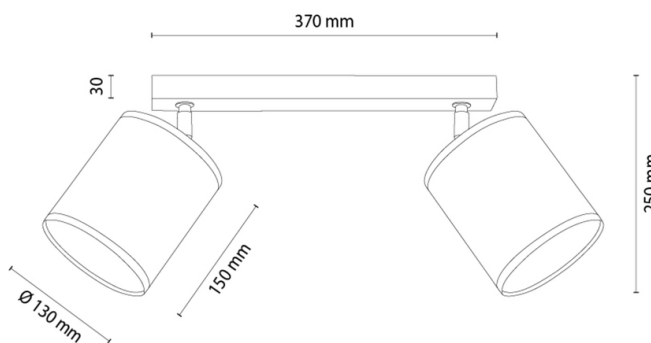

CANVA

Lampe de plafond

Numéro d'article:	2020422311276
EAN:	5905840268809
Source lumineuse:	2xE27 Max.25W
Puissance LED W:	N/A
Tension AC:	220-240V
Flux lumineux lm:	N/A
Température de couleur K:	N/A
Indice de rendu des couleurs CRI:	N/A
Indice de protection IP:	IP20
Classe de protection:	2
Système Up&Down:	N/A
Variateur tactile:	N/A
Système Click&Dimm:	N/A
Fixation magnétique:	N/A
Méthode déclaiage LED:	N/A
Matériau de la lampe:	Métal
Couleur de la lampe:	Noir
Numéro d'abat-jour:	A1276
Matériau de l'abat-jour:	Toile de jute
Couleur de l'abat-jour:	Beige
Matériau du câble:	N/A
Couleur du câble:	N/A
Déclaration CE:	Télécharger
Certificat FSC:	FSC-C129231
Dimensions de la lampe	
Hauteur (mm):	250
Largeur (mm):	130
Longueur (mm):	520
Diamètre (mm):	
Poids net kg:	0,72
Poids brut kg:	1,05
Dimensions du carton n°1	
Hauteur (mm):	220
Largeur (mm):	160
Longueur (mm):	390
Dimensions du carton n°2	
Hauteur (mm):	N/A
Largeur (mm):	N/A
Longueur (mm):	N/A
Dimensions du carton n°3	
Hauteur (mm):	N/A
Largeur (mm):	N/A
Longueur (mm):	N/A