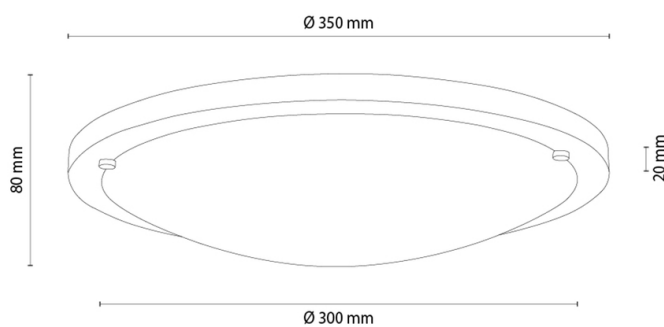

Numéro d'article:	4017421020651
EAN:	5905840268762
Source lumineuse:	1xE27 Max.40W
Puissance LED W:	N/A
Tension AC:	220-240V
Flux lumineux lm:	N/A
Température de couleur K:	N/A
Indice de rendu des couleurs CRI:	N/A
Indice de protection IP:	IP20
Classe de protection:	1
Système Up&Down:	N/A
Variateur tactile:	N/A
Système Click&Dimm:	N/A
Fixation magnétique:	N/A
Méthode déclaiage LED:	N/A
Matériau de la lampe:	Bois de chêne
Couleur de la lampe:	Chêne huilé
Numéro d'abat-jour:	G0651
Matériau de l'abat-jour:	Verre
Couleur de l'abat-jour:	Blanc
Matériau du câble:	N/A
Couleur du câble:	N/A
Déclaration CE:	<a href="#">Télécharger</a>
Certificat FSC:	<a href="#">FSC-C129231</a>
Dimensions de la lampe	
Hauteur (mm):	80
Largeur (mm):	N/A
Longueur (mm):	N/A
Diamètre (mm):	
Poids net kg:	1,55
Poids brut kg:	2,12
Dimensions du carton n°1	
Hauteur (mm):	130
Largeur (mm):	370
Longueur (mm):	370
Dimensions du carton n°2	
Hauteur (mm):	N/A
Largeur (mm):	N/A
Longueur (mm):	N/A
Dimensions du carton n°3	
Hauteur (mm):	N/A
Largeur (mm):	N/A
Longueur (mm):	N/A