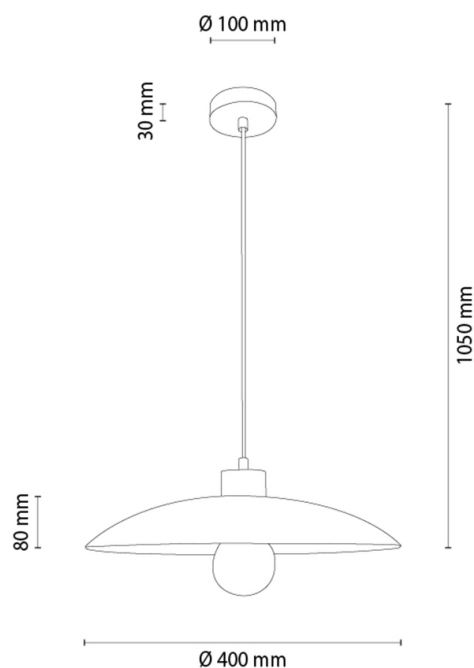

Numéro d'article:	1017433420635
EAN:	5905840268755
Source lumineuse:	1xE27 Max.60W
Puissance LED W:	N/A
Tension AC:	220-240V
Flux lumineux lm:	N/A
Température de couleur K:	N/A
Indice de rendu des couleurs CRI:	N/A
Indice de protection IP:	IP20
Classe de protection:	2
Système Up&Down:	N/A
Variateur tactile:	N/A
Système Click&Dimm:	N/A
Fixation magnétique:	N/A
Méthode déclaiage LED:	N/A
Matériau de la lampe:	Bois de chêne
Couleur de la lampe:	Chêne huilé
Numéro abat-jour:	G0635
Matériau de labat-jour:	Verre
Couleur de labat-jour:	Blanc
Matériau du câble:	Synthétique
Couleur du câble:	Transparent
Déclaration CE:	Télécharger
Certificat FSC:	FSC-C129231

Dimensions de la lampe

Hauteur (mm):	1000
Largeur (mm):	N/A
Longueur (mm):	N/A
Diamètre (mm):	
Poids net kg:	1,75
Poids brut kg:	2,10

Dimensions du carton n°1

Hauteur (mm):	120
Largeur (mm):	410
Longueur (mm):	410

Dimensions du carton n°2

Hauteur (mm):	N/A
Largeur (mm):	N/A
Longueur (mm):	N/A

Dimensions du carton n°3

Hauteur (mm):	N/A
Largeur (mm):	N/A
Longueur (mm):	N/A

Made in Poland · 5 Years Guarantee