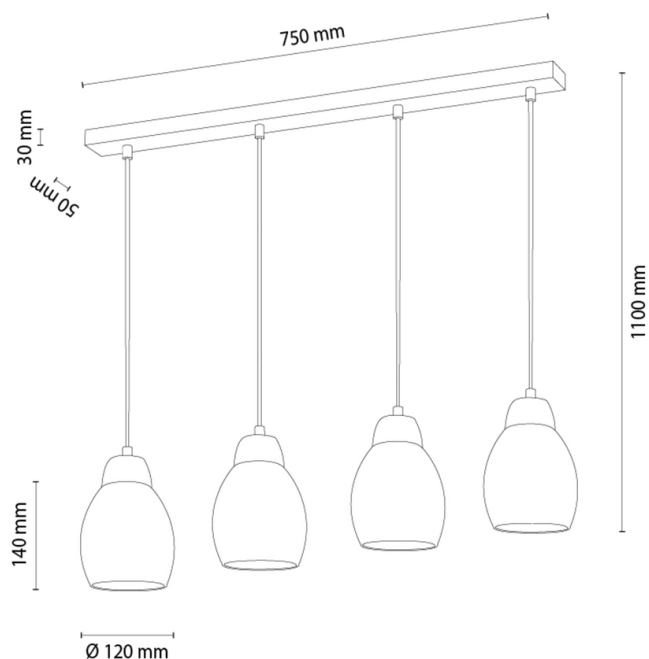

## Lampe suspendue

Numéro d'article:	1047435420883
EAN:	5905840268694
Source lumineuse:	4xE27 Max.40W
Puissance LED W:	N/A
Tension AC:	220-240V
Flux lumineux lm:	N/A
Température de couleur K:	N/A
Indice de rendu des couleurs CRI:	N/A
Indice de protection IP:	IP20
Classe de protection:	2
Système Up&Down:	N/A
Variateur tactile:	N/A
Système Click&Dimm:	N/A
Fixation magnétique:	N/A
Méthode déclaiage LED:	N/A
Matériau de la lampe:	Bois de chêne
Couleur de la lampe:	Chêne huilé
Numéro d'abat-jour:	G0883
Matériau de l'abat-jour:	Verre
Couleur de l'abat-jour:	Blanc
Matériau du câble:	Synthétique
Couleur du câble:	Transparent
Déclaration CE:	<a href="#">Télécharger</a>
Certificat FSC:	<a href="#">FSC-C129231</a>
Dimensions de la lampe	
Hauteur (mm):	1100
Largeur (mm):	120
Longueur (mm):	750
Diamètre (mm):	
Poids net kg:	2,45
Poids brut kg:	3,25
Dimensions du carton n°1	
Hauteur (mm):	220
Largeur (mm):	160
Longueur (mm):	790
Dimensions du carton n°2	
Hauteur (mm):	N/A
Largeur (mm):	N/A
Longueur (mm):	N/A
Dimensions du carton n°3	
Hauteur (mm):	N/A
Largeur (mm):	N/A
Longueur (mm):	N/A