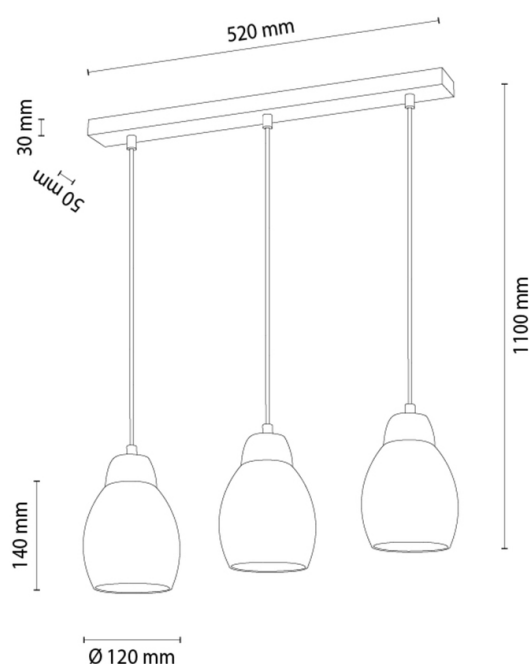

SKAJA

Lampe suspendue

Numéro d'article:	1037435220883
EAN:	5905840268670
Source lumineuse:	3xE27 Max.60W
Puissance LED W:	N/A
Tension AC:	220-240V
Flux lumineux lm:	N/A
Température de couleur K:	N/A
Indice de rendu des couleurs CRI:	N/A
Indice de protection IP:	IP20
Classe de protection:	2
Système Up&Down:	N/A
Variateur tactile:	N/A
Système Click&Dimm:	N/A
Fixation magnétique:	N/A
Méthode déclaiage LED:	N/A
Matériau de la lampe:	Bois de chêne
Couleur de la lampe:	Chêne huilé
Numéro d'abat-jour:	G0883
Matériau de l'abat-jour:	Verre
Couleur de l'abat-jour:	Blanc
Matériau du câble:	Synthétique
Couleur du câble:	Transparent
Déclaration CE:	Télécharger
Certificat FSC:	FSC-C129231
Dimensions de la lampe	
Hauteur (mm):	1100
Largeur (mm):	120
Longueur (mm):	540
Diamètre (mm):	
Poids net kg:	1,70
Poids brut kg:	2,20
Dimensions du carton n°1	
Hauteur (mm):	220
Largeur (mm):	160
Longueur (mm):	580
Dimensions du carton n°2	
Hauteur (mm):	N/A
Largeur (mm):	N/A
Longueur (mm):	N/A
Dimensions du carton n°3	
Hauteur (mm):	N/A
Largeur (mm):	N/A
Longueur (mm):	N/A