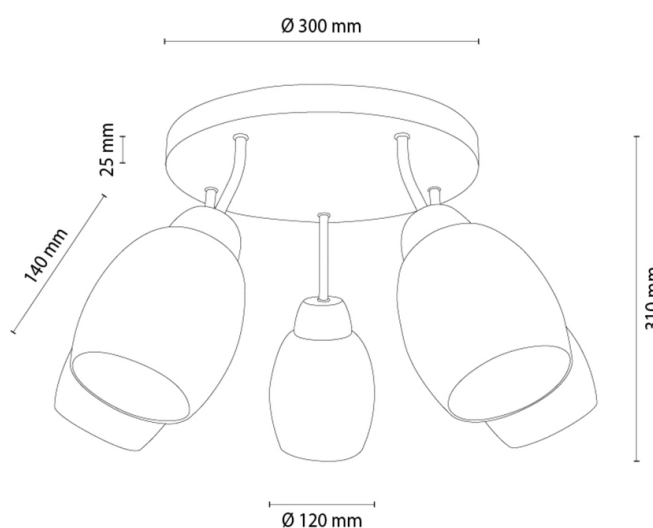

## Lampe de plafond

Numéro d'article:	2057425820883
EAN:	5905575056542
Source lumineuse:	5xE27 Max.60W
Puissance LED W:	N/A
Tension AC:	220-240V
Flux lumineux lm:	N/A
Température de couleur K:	N/A
Indice de rendu des couleurs CRI:	N/A
Indice de protection IP:	IP20
Classe de protection:	2
Système Up&Down:	N/A
Variateur tactile:	N/A
Système Click&Dimm:	N/A
Fixation magnétique:	N/A
Méthode déclaiage LED:	N/A
Matériau de la lampe:	Bois de chêne
Couleur de la lampe:	Chêne huilé
Numéro d'abat-jour:	G0883
Matériau de l'abat-jour:	Verre
Couleur de l'abat-jour:	Blanc
Matériau du câble:	N/A
Couleur du câble:	N/A
Déclaration CE:	<a href="#">Télécharger</a>
Certificat FSC:	<a href="#">FSC-C129231</a>
Dimensions de la lampe	
Hauteur (mm):	310
Largeur (mm):	N/A
Longueur (mm):	N/A
Diamètre (mm):	
Poids net kg:	1,60
Poids brut kg:	2,55
Dimensions du carton n°1	
Hauteur (mm):	390
Largeur (mm):	320
Longueur (mm):	320
Dimensions du carton n°2	
Hauteur (mm):	N/A
Largeur (mm):	N/A
Longueur (mm):	N/A
Dimensions du carton n°3	
Hauteur (mm):	N/A
Largeur (mm):	N/A
Longueur (mm):	N/A