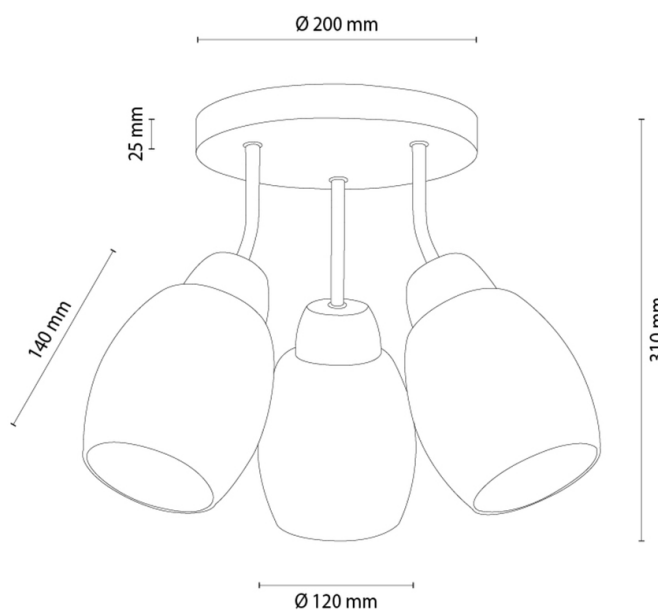

## Lampe de plafond

Numéro d'article:	2037425720883
EAN:	5905575056535
Source lumineuse:	3xE27 Max.60W
Puissance LED W:	N/A
Tension AC:	220-240V
Flux lumineux lm:	N/A
Température de couleur K:	N/A
Indice de rendu des couleurs CRI:	N/A
Indice de protection IP:	IP20
Classe de protection:	2
Système Up&Down:	N/A
Variateur tactile:	N/A
Système Click&Dimm:	N/A
Fixation magnétique:	N/A
Méthode déclaiage LED:	N/A
Matériau de la lampe:	Bois de chêne
Couleur de la lampe:	Chêne huilé
Numéro d'abat-jour:	G0883
Matériau de l'abat-jour:	Verre
Couleur de l'abat-jour:	Blanc
Matériau du câble:	N/A
Couleur du câble:	N/A
Déclaration CE:	<a href="#">Télécharger</a>
Certificat FSC:	<a href="#">FSC-C129231</a>
Dimensions de la lampe	
Hauteur (mm):	310
Largeur (mm):	N/A
Longueur (mm):	N/A
Diamètre (mm):	
Poids net kg:	1,40
Poids brut kg:	1,92
Dimensions du carton n°1	
Hauteur (mm):	200
Largeur (mm):	275
Longueur (mm):	380
Dimensions du carton n°2	
Hauteur (mm):	N/A
Largeur (mm):	N/A
Longueur (mm):	N/A
Dimensions du carton n°3	
Hauteur (mm):	N/A
Largeur (mm):	N/A
Longueur (mm):	N/A