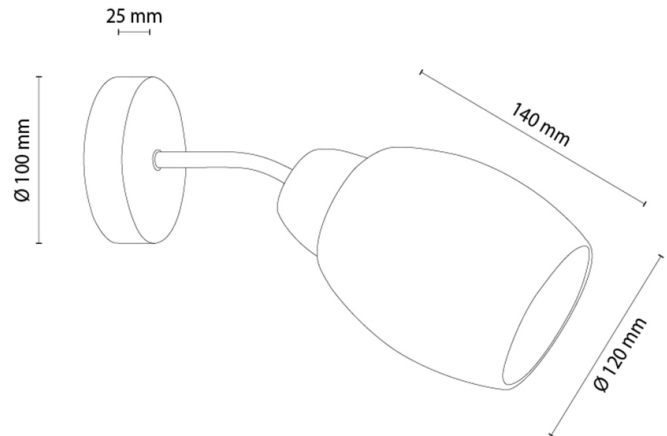

SKAJA

Applique murale

Numéro d'article:	2017425620883
EAN:	5905575056528
Source lumineuse:	1xE27 Max.60W
Puissance LED W:	N/A
Tension AC:	220-240V
Flux lumineux lm:	N/A
Température de couleur K:	N/A
Indice de rendu des couleurs CRI:	N/A
Indice de protection IP:	IP20
Classe de protection:	2
Système Up&Down:	N/A
Variateur tactile:	N/A
Système Click&Dimm:	N/A
Fixation magnétique:	N/A
Méthode déclaiage LED:	N/A
Matériau de la lampe:	Bois de chêne
Couleur de la lampe:	Chêne huilé
Numéro d'abat-jour:	G0883
Matériau de l'abat-jour:	Verre
Couleur de l'abat-jour:	Blanc
Matériau du câble:	N/A
Couleur du câble:	N/A
Déclaration CE:	Télécharger
Certificat FSC:	FSC-C129231
Dimensions de la lampe	
Hauteur (mm):	200
Largeur (mm):	120
Longueur (mm):	300
Diamètre (mm):	
Poids net kg:	0,76
Poids brut kg:	1,02
Dimensions du carton n°1	
Hauteur (mm):	240
Largeur (mm):	220
Longueur (mm):	220
Dimensions du carton n°2	
Hauteur (mm):	N/A
Largeur (mm):	N/A
Longueur (mm):	N/A
Dimensions du carton n°3	
Hauteur (mm):	N/A
Largeur (mm):	N/A
Longueur (mm):	N/A