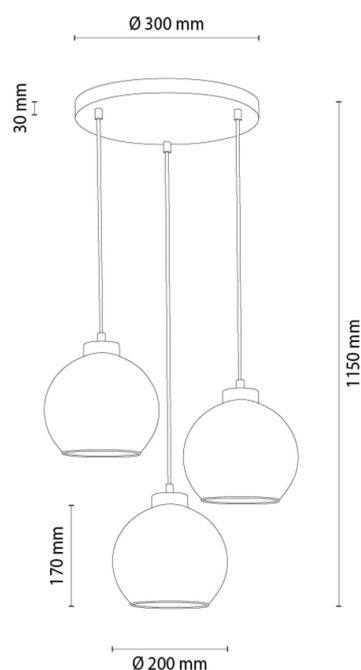

CAMEO

Lampe suspendue

Numéro d'article:	1030434221265
EAN:	5905840268656
Source lumineuse:	3xE27 Max.60W
Puissance LED W:	N/A
Tension AC:	220-240V
Flux lumineux lm:	N/A
Température de couleur K:	N/A
Indice de rendu des couleurs CRI:	N/A
Indice de protection IP:	IP20
Classe de protection:	2
Système Up&Down:	N/A
Variateur tactile:	N/A
Système Click&Dimm:	N/A
Fixation magnétique:	N/A
Méthode déclaiage LED:	N/A
Matériau de la lampe:	Métal
Couleur de la lampe:	Noir
Numéro abat-jour:	G1265
Matériau de labat-jour:	Verre
Couleur de labat-jour:	Verre fumé
Matériau du câble:	Synthétique
Couleur du câble:	Transparent
Déclaration CE:	Télécharger
Certificat FSC:	FSC-C129231
Dimensions de la lampe	
Hauteur (mm):	1200
Largeur (mm):	N/A
Longueur (mm):	N/A
Diamètre (mm):	
Poids net kg:	3,20
Poids brut kg:	4,70
Dimensions du carton n°1	
Hauteur (mm):	280
Largeur (mm):	460
Longueur (mm):	460
Dimensions du carton n°2	
Hauteur (mm):	N/A
Largeur (mm):	N/A
Longueur (mm):	N/A
Dimensions du carton n°3	
Hauteur (mm):	N/A
Largeur (mm):	N/A
Longueur (mm):	N/A