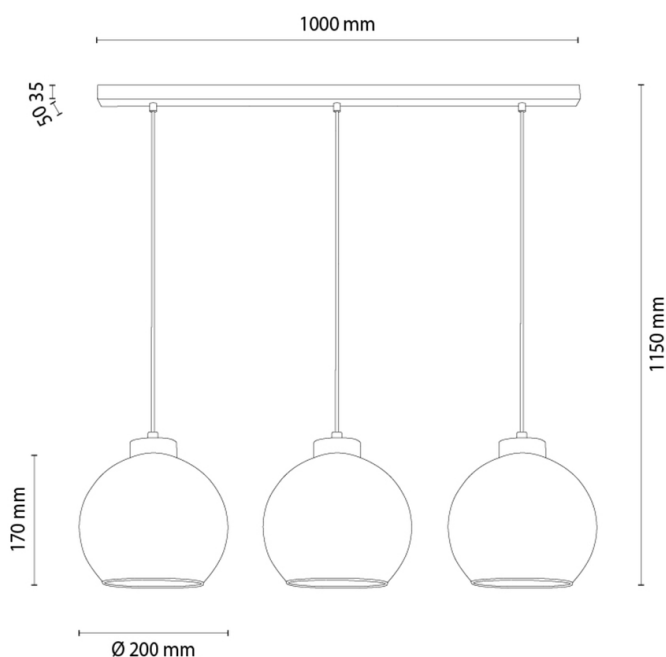

CAMEO

Lampe suspendue

Numéro d'article:	1030434121265
EAN:	5905840268649
Source lumineuse:	3xE27 Max.60W
Puissance LED W:	N/A
Tension AC:	220-240V
Flux lumineux lm:	N/A
Température de couleur K:	N/A
Indice de rendu des couleurs CRI:	N/A
Indice de protection IP:	IP20
Classe de protection:	2
Système Up&Down:	N/A
Variateur tactile:	N/A
Système Click&Dimm:	N/A
Fixation magnétique:	N/A
Méthode déclaiage LED:	N/A
Matériau de la lampe:	Métal
Couleur de la lampe:	Noir
Numéro abat-jour:	G1265
Matériau de labat-jour:	Verre
Couleur de labat-jour:	Verre fumé
Matériau du câble:	Synthétique
Couleur du câble:	Transparent
Déclaration CE:	Télécharger
Certificat FSC:	FSC-C129231
Dimensions de la lampe	
Hauteur (mm):	1200
Largeur (mm):	1000
Longueur (mm):	200
Diamètre (mm):	
Poids net kg:	2,80
Poids brut kg:	4,45
Dimensions du carton n°1	
Hauteur (mm):	280
Largeur (mm):	230
Longueur (mm):	1020
Dimensions du carton n°2	
Hauteur (mm):	N/A
Largeur (mm):	N/A
Longueur (mm):	N/A
Dimensions du carton n°3	
Hauteur (mm):	N/A
Largeur (mm):	N/A
Longueur (mm):	N/A