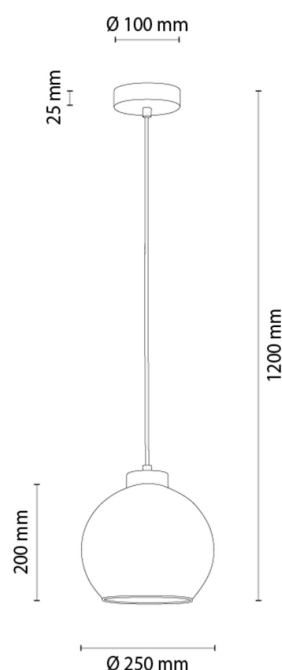

CAMEO

Lampe suspendue

Numéro d'article:	1010428121264
EAN:	5905840268632
Source lumineuse:	1xE27 Max.60W
Puissance LED W:	N/A
Tension AC:	220-240V
Flux lumineux lm:	N/A
Température de couleur K:	N/A
Indice de rendu des couleurs CRI:	N/A
Indice de protection IP:	IP20
Classe de protection:	2
Système Up&Down:	N/A
Variateur tactile:	N/A
Système Click&Dimm:	N/A
Fixation magnétique:	N/A
Méthode déclaiage LED:	N/A
Matériau de la lampe:	Métal
Couleur de la lampe:	Noir
Numéro d'abat-jour:	G1264
Matériau de l'abat-jour:	Verre
Couleur de l'abat-jour:	Verre fumé
Matériau du câble:	Synthétique
Couleur du câble:	Transparent
Déclaration CE:	Télécharger
Certificat FSC:	FSC-C129231

Dimensions de la lampe

Hauteur (mm):	1250
Largeur (mm):	N/A
Longueur (mm):	N/A
Diamètre (mm):	
Poids net kg:	1,40
Poids brut kg:	2,10

Dimensions du carton n°1

Hauteur (mm):	300
Largeur (mm):	280
Longueur (mm):	280

Dimensions du carton n°2

Hauteur (mm):	N/A
Largeur (mm):	N/A
Longueur (mm):	N/A

Dimensions du carton n°3

Hauteur (mm):	N/A
Largeur (mm):	N/A
Longueur (mm):	N/A

Made in Poland · 5 Years Guarantee