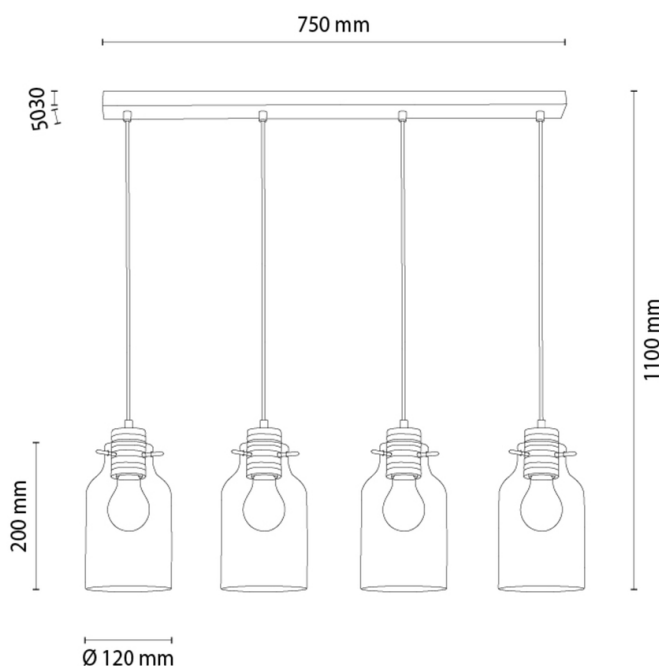

ALLEXA

Lampe suspendue

Numéro d'article:	1047433820867
EAN:	5905840268571
Source lumineuse:	4xE27 Max.60W
Puissance LED W:	N/A
Tension AC:	220-240V
Flux lumineux lm:	N/A
Température de couleur K:	N/A
Indice de rendu des couleurs CRI:	N/A
Indice de protection IP:	IP20
Classe de protection:	2
Système Up&Down:	N/A
Variateur tactile:	N/A
Système Click&Dimm:	N/A
Fixation magnétique:	N/A
Méthode déclaiage LED:	N/A
Matériau de la lampe:	Bois de chêne
Couleur de la lampe:	Chêne huilé
Numéro d'abat-jour:	G0867
Matériau de l'abat-jour:	Verre
Couleur de l'abat-jour:	Transparent
Matériau du câble:	Synthétique
Couleur du câble:	Transparent
Déclaration CE:	Télécharger
Certificat FSC:	FSC-C129231
Dimensions de la lampe	
Hauteur (mm):	1100
Largeur (mm):	95
Longueur (mm):	750
Diamètre (mm):	
Poids net kg:	2,70
Poids brut kg:	3,52
Dimensions du carton n°1	
Hauteur (mm):	220
Largeur (mm):	260
Longueur (mm):	780
Dimensions du carton n°2	
Hauteur (mm):	N/A
Largeur (mm):	N/A
Longueur (mm):	N/A
Dimensions du carton n°3	
Hauteur (mm):	N/A
Largeur (mm):	N/A
Longueur (mm):	N/A