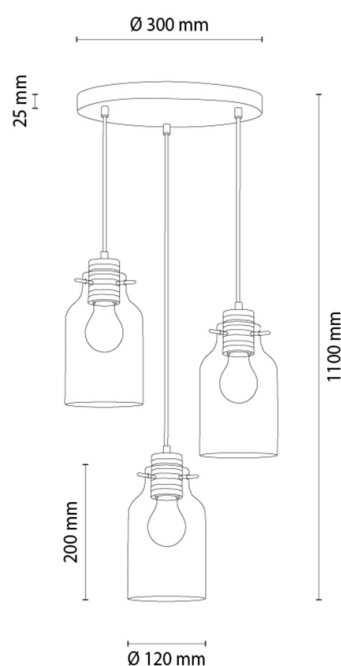

ALLEXA

Lampe suspendue

Numéro d'article:	1037433720867
EAN:	5905840268564
Source lumineuse:	3xE27 Max.60W
Puissance LED W:	N/A
Tension AC:	220-240V
Flux lumineux lm:	N/A
Température de couleur K:	N/A
Indice de rendu des couleurs CRI:	N/A
Indice de protection IP:	IP20
Classe de protection:	2
Système Up&Down:	N/A
Variateur tactile:	N/A
Système Click&Dimm:	N/A
Fixation magnétique:	N/A
Méthode déclaiage LED:	N/A
Matériau de la lampe:	Bois de chêne
Couleur de la lampe:	Chêne huilé
Numéro d'abat-jour:	G0867
Matériau de l'abat-jour:	Verre
Couleur de l'abat-jour:	Transparent
Matériau du câble:	Synthétique
Couleur du câble:	Transparent
Déclaration CE:	Télécharger
Certificat FSC:	FSC-C129231

Dimensions de la lampe

Hauteur (mm):	1100
Largeur (mm):	N/A
Longueur (mm):	N/A
Diamètre (mm):	
Poids net kg:	2,85
Poids brut kg:	3,25

Dimensions du carton n°1

Hauteur (mm):	230
Largeur (mm):	370
Longueur (mm):	370

Dimensions du carton n°2

Hauteur (mm):	N/A
Largeur (mm):	N/A
Longueur (mm):	N/A

Dimensions du carton n°3

Hauteur (mm):	N/A
Largeur (mm):	N/A
Longueur (mm):	N/A

Made in Poland · 5 Years Guarantee