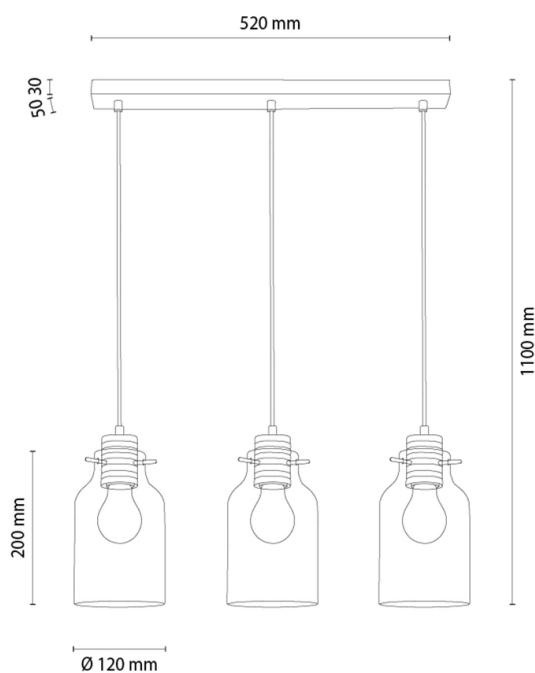

ALLEXA

Lampe suspendue

Numéro d'article:	1037433620867
EAN:	5905840268557
Source lumineuse:	3xE27 Max.60W
Puissance LED W:	N/A
Tension AC:	220-240V
Flux lumineux lm:	N/A
Température de couleur K:	N/A
Indice de rendu des couleurs CRI:	N/A
Indice de protection IP:	IP20
Classe de protection:	2
Système Up&Down:	N/A
Variateur tactile:	N/A
Système Click&Dimm:	N/A
Fixation magnétique:	N/A
Méthode déclaiage LED:	N/A
Matériau de la lampe:	Bois de chêne
Couleur de la lampe:	Chêne huilé
Numéro d'abat-jour:	G0867
Matériau de l'abat-jour:	Verre
Couleur de l'abat-jour:	Transparent
Matériau du câble:	Synthétique
Couleur du câble:	Transparent
Déclaration CE:	Télécharger
Certificat FSC:	FSC-C129231
Dimensions de la lampe	
Hauteur (mm):	1100
Largeur (mm):	100
Longueur (mm):	520
Diamètre (mm):	
Poids net kg:	2,50
Poids brut kg:	2,85
Dimensions du carton n°1	
Hauteur (mm):	250
Largeur (mm):	170
Longueur (mm):	700
Dimensions du carton n°2	
Hauteur (mm):	N/A
Largeur (mm):	N/A
Longueur (mm):	N/A
Dimensions du carton n°3	
Hauteur (mm):	N/A
Largeur (mm):	N/A
Longueur (mm):	N/A