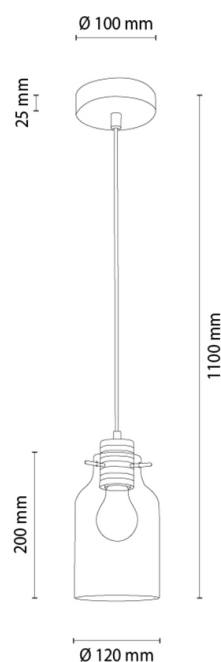

ALLEXA

Lampe suspendue

Numéro d'article:	1017433520867
EAN:	5905840268540
Source lumineuse:	1xE27 Max.60W
Puissance LED W:	N/A
Tension AC:	220-240V
Flux lumineux lm:	N/A
Température de couleur K:	N/A
Indice de rendu des couleurs CRI:	N/A
Indice de protection IP:	IP20
Classe de protection:	2
Système Up&Down:	N/A
Variateur tactile:	N/A
Système Click&Dimm:	N/A
Fixation magnétique:	N/A
Méthode déclaiage LED:	N/A
Matériau de la lampe:	Bois de chêne
Couleur de la lampe:	Chêne huilé
Numéro d'abat-jour:	G0867
Matériau de l'abat-jour:	Verre
Couleur de l'abat-jour:	Transparent
Matériau du câble:	Synthétique
Couleur du câble:	Transparent
Déclaration CE:	Télécharger
Certificat FSC:	FSC-C129231

Dimensions de la lampe

Hauteur (mm):	1100
Largeur (mm):	N/A
Longueur (mm):	N/A
Diamètre (mm):	
Poids net kg:	0,70
Poids brut kg:	0,90

Dimensions du carton n°1

Hauteur (mm):	150
Largeur (mm):	150
Longueur (mm):	330

Dimensions du carton n°2

Hauteur (mm):	N/A
Largeur (mm):	N/A
Longueur (mm):	N/A

Dimensions du carton n°3

Hauteur (mm):	N/A
Largeur (mm):	N/A
Longueur (mm):	N/A

Made in Poland · 5 Years Guarantee