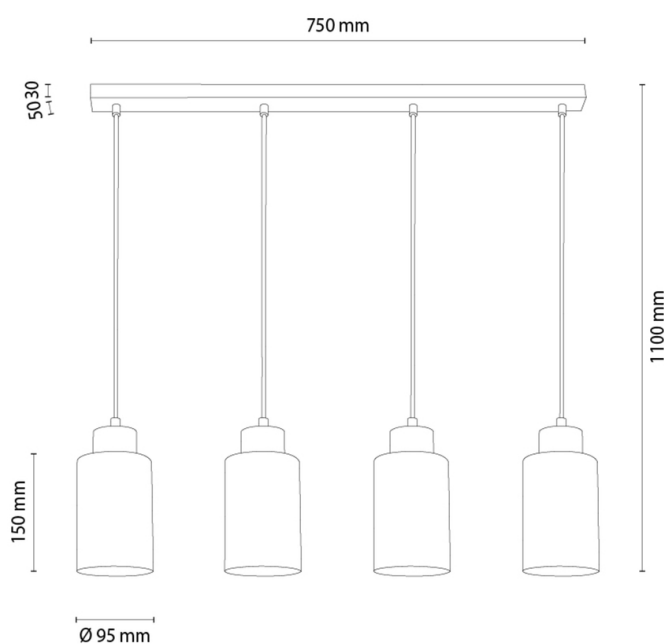

## Lampe suspendue

Numéro d'article:	1047434520039
EAN:	5905840268526
Source lumineuse:	4xE27 Max.60W
Puissance LED W:	N/A
Tension AC:	220-240V
Flux lumineux lm:	N/A
Température de couleur K:	N/A
Indice de rendu des couleurs CRI:	N/A
Indice de protection IP:	IP20
Classe de protection:	2
Système Up&Down:	N/A
Variateur tactile:	N/A
Système Click&Dimm:	N/A
Fixation magnétique:	N/A
Méthode déclaiage LED:	N/A
Matériau de la lampe:	Bois de chêne
Couleur de la lampe:	Chêne huilé
Numéro d'abat-jour:	G0039
Matériau de l'abat-jour:	Verre
Couleur de l'abat-jour:	Verre fumé
Matériau du câble:	Synthétique
Couleur du câble:	Noir
Déclaration CE:	<a href="#">Télécharger</a>
Certificat FSC:	<a href="#">FSC-C129231</a>
Dimensions de la lampe	
Hauteur (mm):	1100
Largeur (mm):	95
Longueur (mm):	750
Diamètre (mm):	
Poids net kg:	2,45
Poids brut kg:	2,95
Dimensions du carton n°1	
Hauteur (mm):	140
Largeur (mm):	200
Longueur (mm):	800
Dimensions du carton n°2	
Hauteur (mm):	N/A
Largeur (mm):	N/A
Longueur (mm):	N/A
Dimensions du carton n°3	
Hauteur (mm):	N/A
Largeur (mm):	N/A
Longueur (mm):	N/A