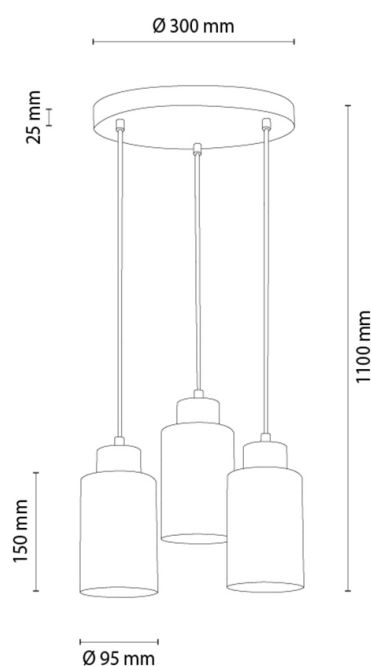

SELVA

Lampe suspendue

Numéro d'article:	1037434420039
EAN:	5905840268519
Source lumineuse:	3xE27 Max.60W
Puissance LED W:	N/A
Tension AC:	220-240V
Flux lumineux lm:	N/A
Température de couleur K:	N/A
Indice de rendu des couleurs CRI:	N/A
Indice de protection IP:	IP20
Classe de protection:	2
Système Up&Down:	N/A
Variateur tactile:	N/A
Système Click&Dimm:	N/A
Fixation magnétique:	N/A
Méthode déclaiage LED:	N/A
Matériau de la lampe:	Bois de chêne
Couleur de la lampe:	Chêne huilé
Numéro d'abat-jour:	G0039
Matériau de l'abat-jour:	Verre
Couleur de l'abat-jour:	Verre fumé
Matériau du câble:	Synthétique
Couleur du câble:	Noir
Déclaration CE:	Télécharger
Certificat FSC:	FSC-C129231
Dimensions de la lampe	
Hauteur (mm):	1100
Largeur (mm):	N/A
Longueur (mm):	N/A
Diamètre (mm):	
Poids net kg:	2,50
Poids brut kg:	2,80
Dimensions du carton n°1	
Hauteur (mm):	230
Largeur (mm):	310
Longueur (mm):	310
Dimensions du carton n°2	
Hauteur (mm):	N/A
Largeur (mm):	N/A
Longueur (mm):	N/A
Dimensions du carton n°3	
Hauteur (mm):	N/A
Largeur (mm):	N/A
Longueur (mm):	N/A