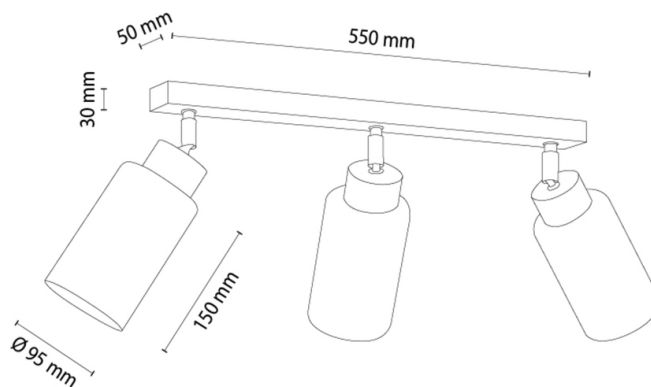

SELVA

Lampe de plafond

Numéro d'article:	2030422020039
EAN:	5905840265471
Source lumineuse:	3xE27 Max.60W
Puissance LED W:	N/A
Tension AC:	220-240V
Flux lumineux lm:	N/A
Température de couleur K:	N/A
Indice de rendu des couleurs CRI:	N/A
Indice de protection IP:	IP20
Classe de protection:	2
Système Up&Down:	N/A
Variateur tactile:	N/A
Système Click&Dimm:	N/A
Fixation magnétique:	N/A
Méthode déclaiage LED:	N/A
Matériau de la lampe:	Bois de chêne
Couleur de la lampe:	Chêne huilé
Numéro d'abat-jour:	G0039
Matériau de l'abat-jour:	Verre
Couleur de l'abat-jour:	Verre fumé
Matériau du câble:	N/A
Couleur du câble:	N/A
Déclaration CE:	Télécharger
Certificat FSC:	FSC-C129231
Dimensions de la lampe	
Hauteur (mm):	250
Largeur (mm):	95
Longueur (mm):	520
Diamètre (mm):	
Poids net kg:	1,50
Poids brut kg:	2,10
Dimensions du carton n°1	
Hauteur (mm):	140
Largeur (mm):	200
Longueur (mm):	670
Dimensions du carton n°2	
Hauteur (mm):	N/A
Largeur (mm):	N/A
Longueur (mm):	N/A
Dimensions du carton n°3	
Hauteur (mm):	N/A
Largeur (mm):	N/A
Longueur (mm):	N/A