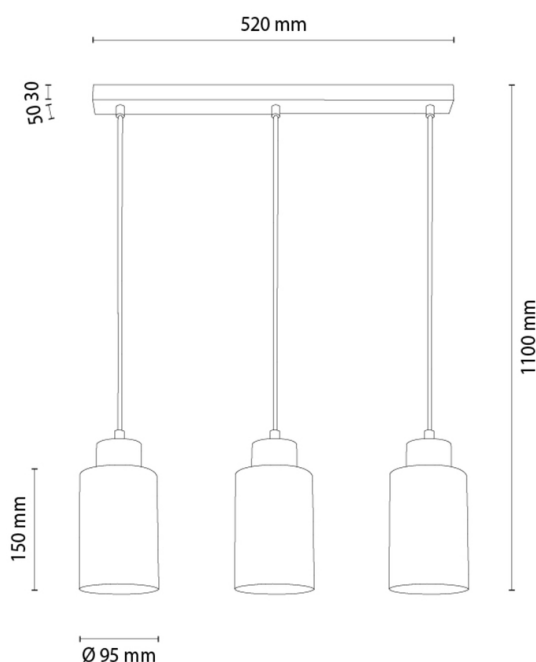

SELVA

Lampe suspendue

Numéro d'article:	1027434620770
EAN:	5905840268434
Source lumineuse:	3xE27 Max.60W
Puissance LED W:	N/A
Tension AC:	220-240V
Flux lumineux lm:	N/A
Température de couleur K:	N/A
Indice de rendu des couleurs CRI:	N/A
Indice de protection IP:	IP20
Classe de protection:	2
Système Up&Down:	N/A
Variateur tactile:	N/A
Système Click&Dimm:	N/A
Fixation magnétique:	N/A
Méthode déclaiage LED:	N/A
Matériau de la lampe:	Bois de chêne
Couleur de la lampe:	Chêne huilé
Numéro d'abat-jour:	G0770
Matériau de l'abat-jour:	Verre
Couleur de l'abat-jour:	Blanc
Matériau du câble:	Synthétique
Couleur du câble:	Transparent
Déclaration CE:	Télécharger
Certificat FSC:	FSC-C129231
Dimensions de la lampe	
Hauteur (mm):	1100
Largeur (mm):	95
Longueur (mm):	520
Diamètre (mm):	
Poids net kg:	1,70
Poids brut kg:	2,20
Dimensions du carton n°1	
Hauteur (mm):	140
Largeur (mm):	200
Longueur (mm):	670
Dimensions du carton n°2	
Hauteur (mm):	N/A
Largeur (mm):	N/A
Longueur (mm):	N/A
Dimensions du carton n°3	
Hauteur (mm):	N/A
Largeur (mm):	N/A
Longueur (mm):	N/A