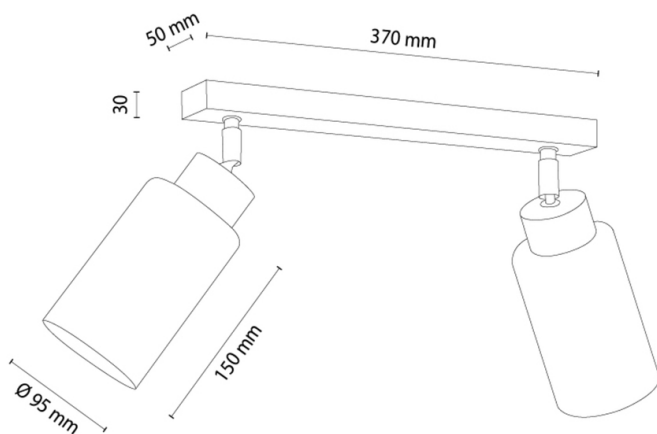

## Lampe de plafond

Numéro d'article:	2027424520770
EAN:	5905840268397
Source lumineuse:	2xE27 Max.60W
Puissance LED W:	N/A
Tension AC:	220-240V
Flux lumineux lm:	N/A
Température de couleur K:	N/A
Indice de rendu des couleurs CRI:	N/A
Indice de protection IP:	IP20
Classe de protection:	2
Système Up&Down:	N/A
Variateur tactile:	N/A
Système Click&Dimm:	N/A
Fixation magnétique:	N/A
Méthode déclaiage LED:	N/A
Matériau de la lampe:	Bois de chêne
Couleur de la lampe:	Chêne huilé
Numéro d'abat-jour:	G0770
Matériau de l'abat-jour:	Verre
Couleur de l'abat-jour:	Blanc
Matériau du câble:	N/A
Couleur du câble:	N/A
Déclaration CE:	<a href="#">Télécharger</a>
Certificat FSC:	<a href="#">FSC-C129231</a>
Dimensions de la lampe	
Hauteur (mm):	250
Largeur (mm):	95
Longueur (mm):	370
Diamètre (mm):	
Poids net kg:	1,10
Poids brut kg:	1,50
Dimensions du carton n°1	
Hauteur (mm):	190
Largeur (mm):	150
Longueur (mm):	400
Dimensions du carton n°2	
Hauteur (mm):	N/A
Largeur (mm):	N/A
Longueur (mm):	N/A
Dimensions du carton n°3	
Hauteur (mm):	N/A
Largeur (mm):	N/A
Longueur (mm):	N/A