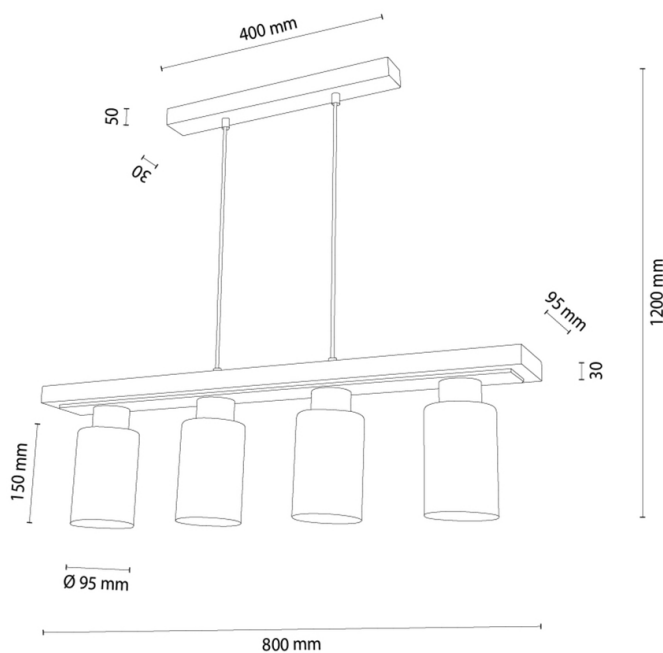

## Lampe suspendue

Numéro d'article:	1047424220039
EAN:	5905575055460
Source lumineuse:	4xE27 Max.60W
Puissance LED W:	N/A
Tension AC:	220-240V
Flux lumineux lm:	N/A
Température de couleur K:	N/A
Indice de rendu des couleurs CRI:	N/A
Indice de protection IP:	IP20
Classe de protection:	2
Système Up&Down:	N/A
Variateur tactile:	N/A
Système Click&Dimm:	N/A
Fixation magnétique:	N/A
Méthode déclaiage LED:	N/A
Matériau de la lampe:	Bois de chêne, Métal
Couleur de la lampe:	Chêne huilé, Noir
Numéro d'abat-jour:	G0039
Matériau de l'abat-jour:	Verre
Couleur de l'abat-jour:	Verre fumé
Matériau du câble:	Synthétique
Couleur du câble:	Noir
Déclaration CE:	<a href="#">Télécharger</a>
Certificat FSC:	<a href="#">FSC-C129231</a>
Dimensions de la lampe	
Hauteur (mm):	1200
Largeur (mm):	95
Longueur (mm):	800
Diamètre (mm):	
Poids net kg:	3,20
Poids brut kg:	4,00
Dimensions du carton n°1	
Hauteur (mm):	200
Largeur (mm):	280
Longueur (mm):	930
Dimensions du carton n°2	
Hauteur (mm):	N/A
Largeur (mm):	N/A
Longueur (mm):	N/A
Dimensions du carton n°3	
Hauteur (mm):	N/A
Largeur (mm):	N/A
Longueur (mm):	N/A