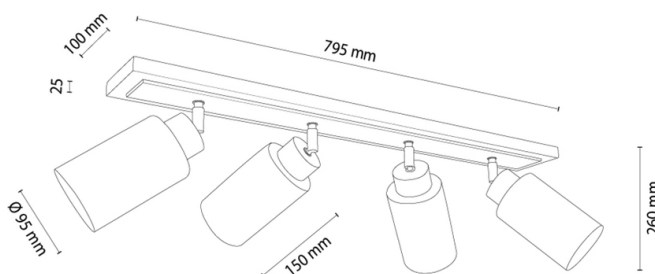

BELLA

Lampe de plafond

Numéro d'article:	2047406120039
EAN:	5905575055385
Source lumineuse:	4xE27 Max.40W
Puissance LED W:	N/A
Tension AC:	220-240V
Flux lumineux lm:	N/A
Température de couleur K:	N/A
Indice de rendu des couleurs CRI:	N/A
Indice de protection IP:	IP20
Classe de protection:	2
Système Up&Down:	N/A
Variateur tactile:	N/A
Système Click&Dimm:	N/A
Fixation magnétique:	N/A
Méthode déclaiage LED:	N/A
Matériau de la lampe:	Bois de chêne, Métal
Couleur de la lampe:	Chêne huilé, Noir
Numéro d'abat-jour:	G0039
Matériau de l'abat-jour:	Verre
Couleur de l'abat-jour:	Verre fumé
Matériau du câble:	N/A
Couleur du câble:	N/A
Déclaration CE:	Télécharger
Certificat FSC:	FSC-C129231

Dimensions de la lampe

Hauteur (mm):	260
Largeur (mm):	100
Longueur (mm):	950
Diamètre (mm):	
Poids net kg:	2,50
Poids brut kg:	3,28

Dimensions du carton n°1

Hauteur (mm):	150
Largeur (mm):	200
Longueur (mm):	930

Dimensions du carton n°2

Hauteur (mm):	N/A
Largeur (mm):	N/A
Longueur (mm):	N/A

Dimensions du carton n°3

Hauteur (mm):	N/A
Largeur (mm):	N/A
Longueur (mm):	N/A

Made in Poland · 5 Years Guarantee